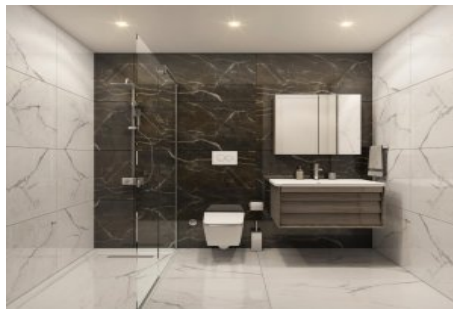

Büyükkçekmece /

Büyükkçekmece

34528 , İstanbul

Advert No:f-494589-1136

Advert No:f-494589-1136

SINPAS BOULEVARD SEFAKÖY

| 4+1 Bahçe Katsi / Garden Floor | |
|--|----------------------|
| Net Alan / Clear Zone | 121,1 m ² |
| Büyük Alan / Gross Area | 153 m ² |
| Çevreli Büyük Alan / Circumf. Gross Area | 184,4 m ² |