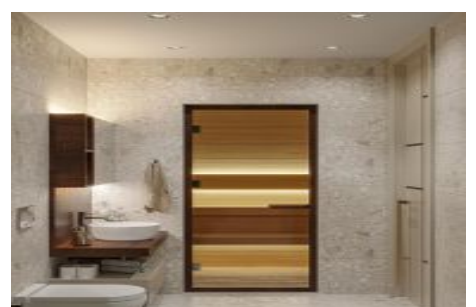

Advert No:f-494589-1140

3+1 TERAS DUBLEX DAIRE

1 SALON + MUTFAK + ANTRE	A: 31.50 m ²
2 YATAK ODASI	A: 18.65 m ²
3 WC	A: 2.00 m ²
4 BALKON	A: 7.75 m ²
5 EBV. YATAK ODASI	A: 24.10 m ²
6 EBV. BANYO	A: 4.30 m ²
7 YATAK ODASI 2	A: 16.60 m ²
8 GENEL BANYO	A: 5.40 m ²
9 HOL	A: 5.45 m ²
10 TERAS	A: 8.65 m ²