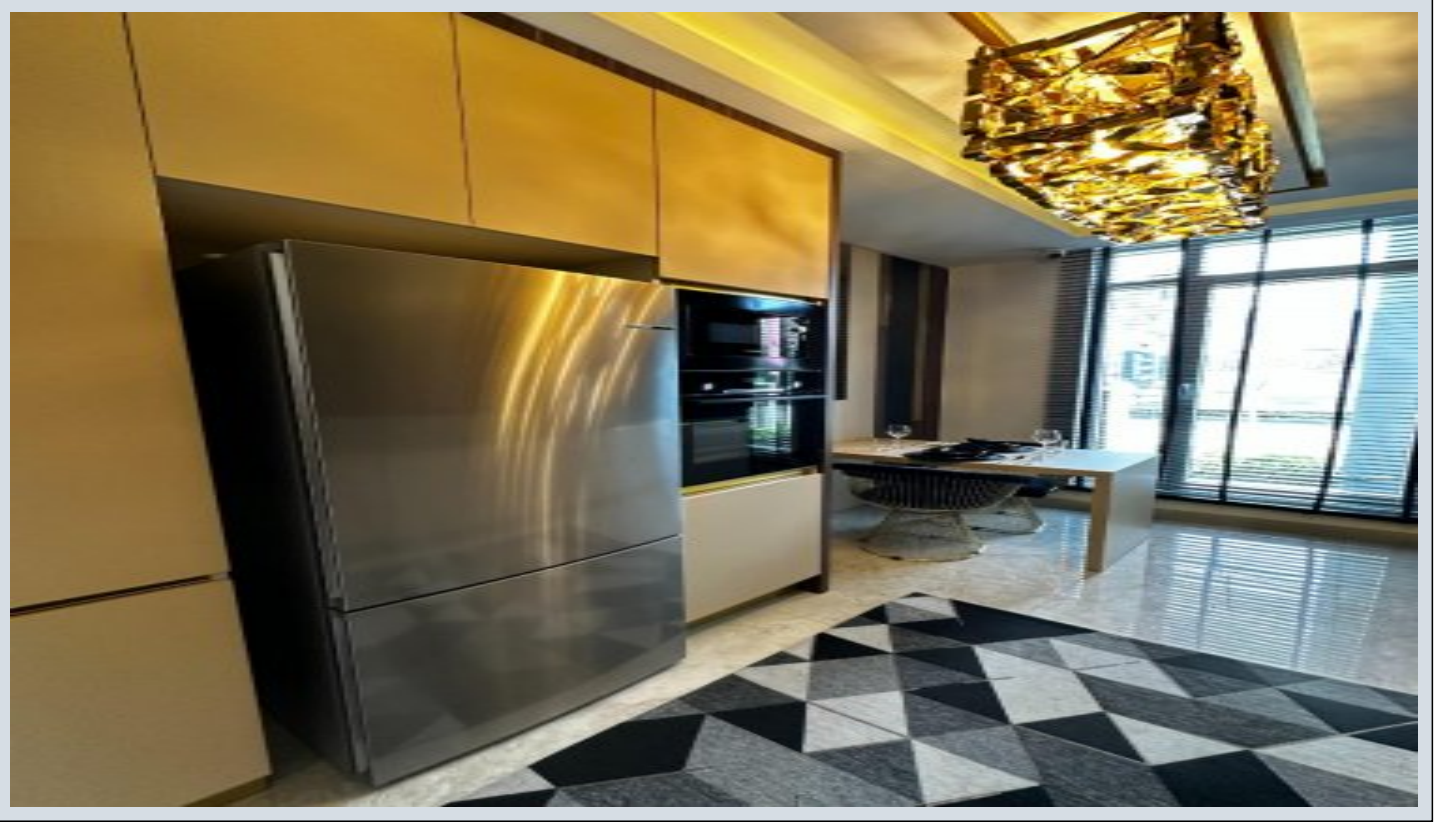

Esil Kartepe - 3+1 س ك ل ب و د ف ق س Kocaeli / İzmit

نام تراپ آ د ج او - ی شورف 318,000 \$ | 166 m2 Kocaeli / İzmit

İsmail Can

Phone +90 542-811 80 80

Mobile Phone +90 542-811
80 80

REALTY GALAXY

Phone +90 542-811 80 80