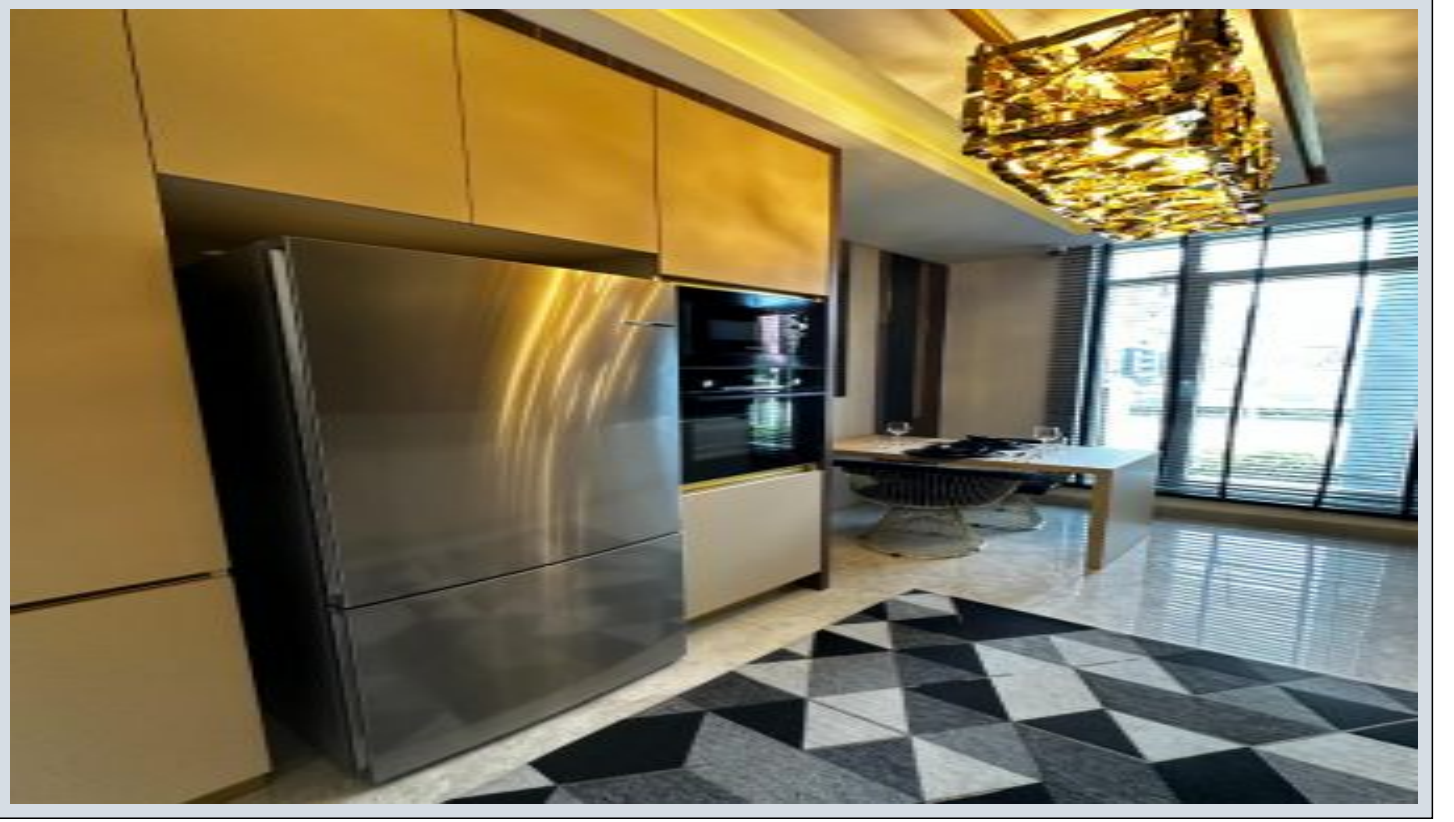

Esil Kartepe - 4+1 یلومعم تخت Kocaeli / İzmit

500,000 \$ | 230 m2 Kocaeli / İzmit نامتراپآ دجاو - یشورف

İsmail Can

+90 542-811 80 80 نفلت
+90 542-811 80 80 هارمه نفلت

REALTY GALAXY

+90 542-811 80 80 نفلت
+90 533-382 39 79 هارمه نفلت
+90 212-855 74 75 سکف
Yavuz Sultan Selim Bulvarı
Büyüçkeçmece /
Büyüçkeçmece
34528 , İstanbul