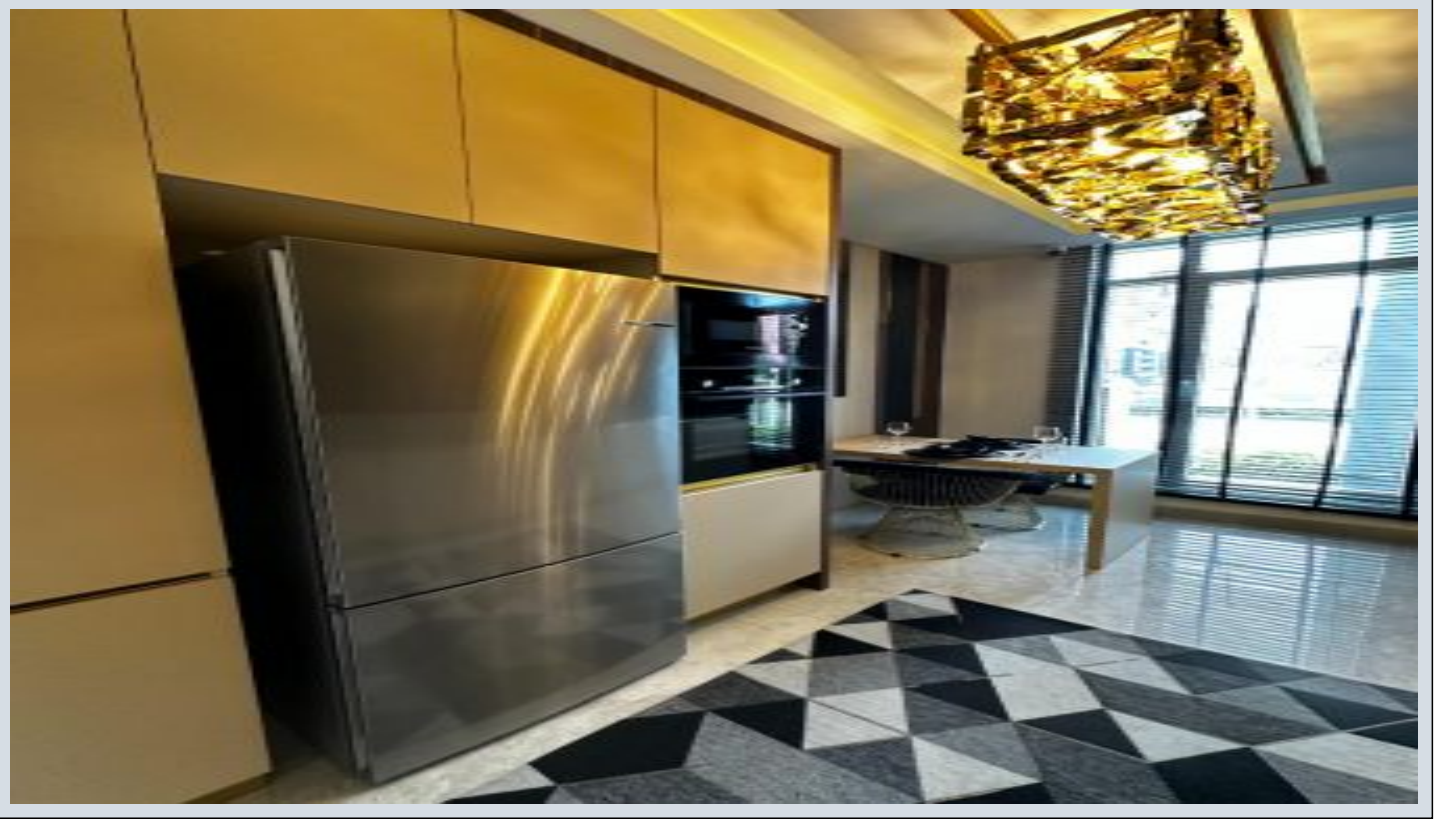

Esil Kartepe - 4+1 یلومعم تخت Kocaeli / İzmit

نام تراپ آ دجاو - یشورف 500,000 \$ | 230 m2 Kocaeli / İzmit

İsmail Can

Phone +90 542-811 80 80

Mobile Phone +90 542-811
80 80

REALTY GALAXY

Phone +90 542-811 80 80