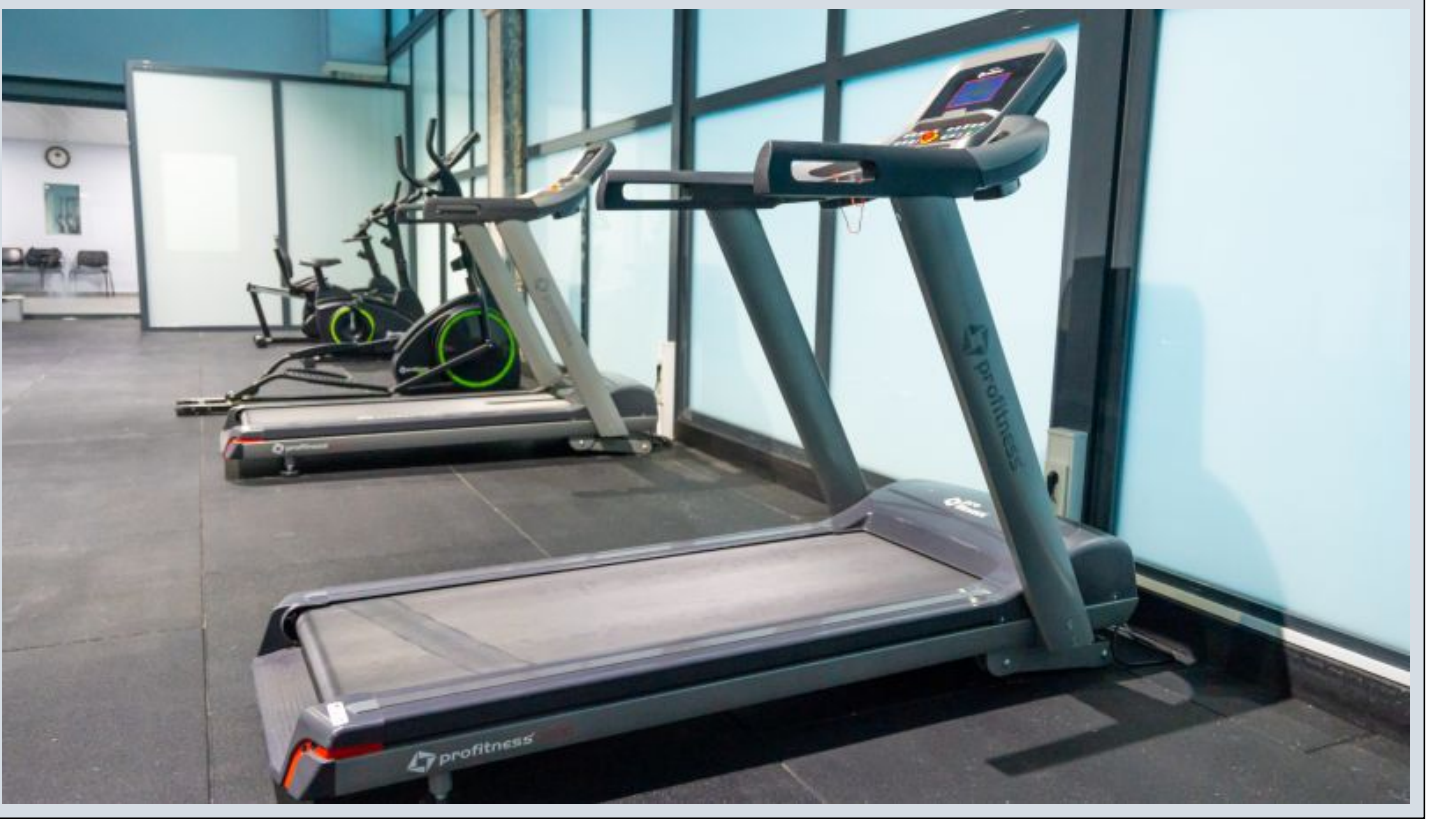

Centro Beylikdüzü - 1+1 Istanbul / Beylikdüzü

شورف - یشورف نام تراپ آ دج او - 145,000 \$ | 62 m2 Istanbul / Beylikdüzü

- قاتا دادعت : 1
- اه ن لاس دادعت : 1
- مامح دادعت : 1
- هزاس لکش : نام تراپا
- هزاس تیعضو : رفص
- هدافتسا دروم یاضف تیعضو : یلاخ
- یزکرش ام رگ : تراخ و ام رگ