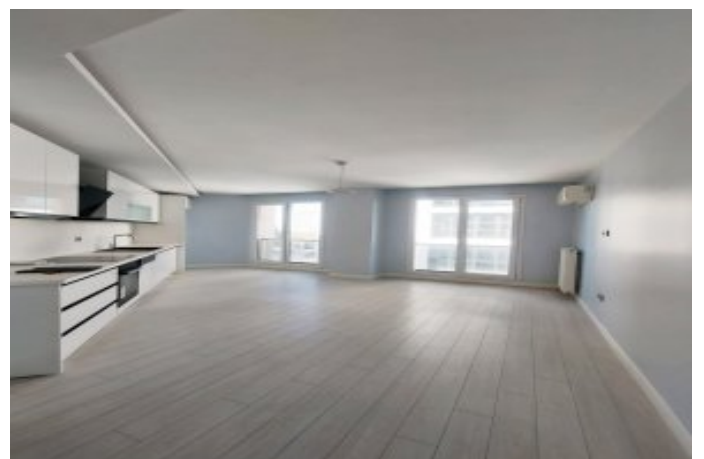

Advert No:f-494589-1155