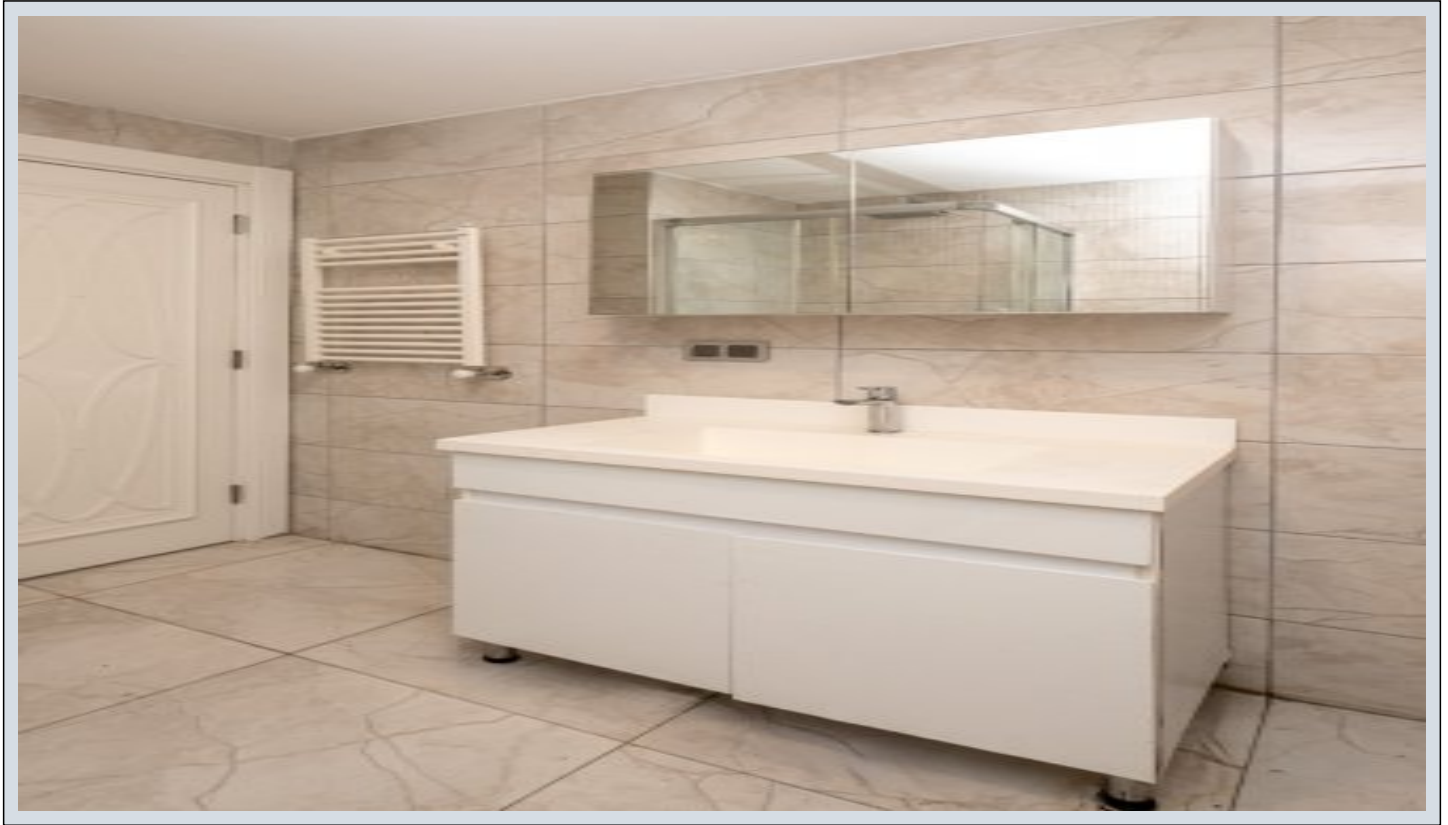

Centro Beylikdüzü - 1+1 Istanbul / Beylikdüzü

نام تراپ آ دجاو - یشورف 145,000 \$ | 62 m2 Istanbul / Beylikdüzü

- قاتا دادعت : 1
- اه نلاس دادعت : 1
- مامح دادعت : 1
- نام تراپا : هزاس لکش
- رفص : هزاس تیعضو
- هدافتسا دروم یاضف تیعضو : یلاخ
- یزکره شیمارگ : تراخ و امارگ