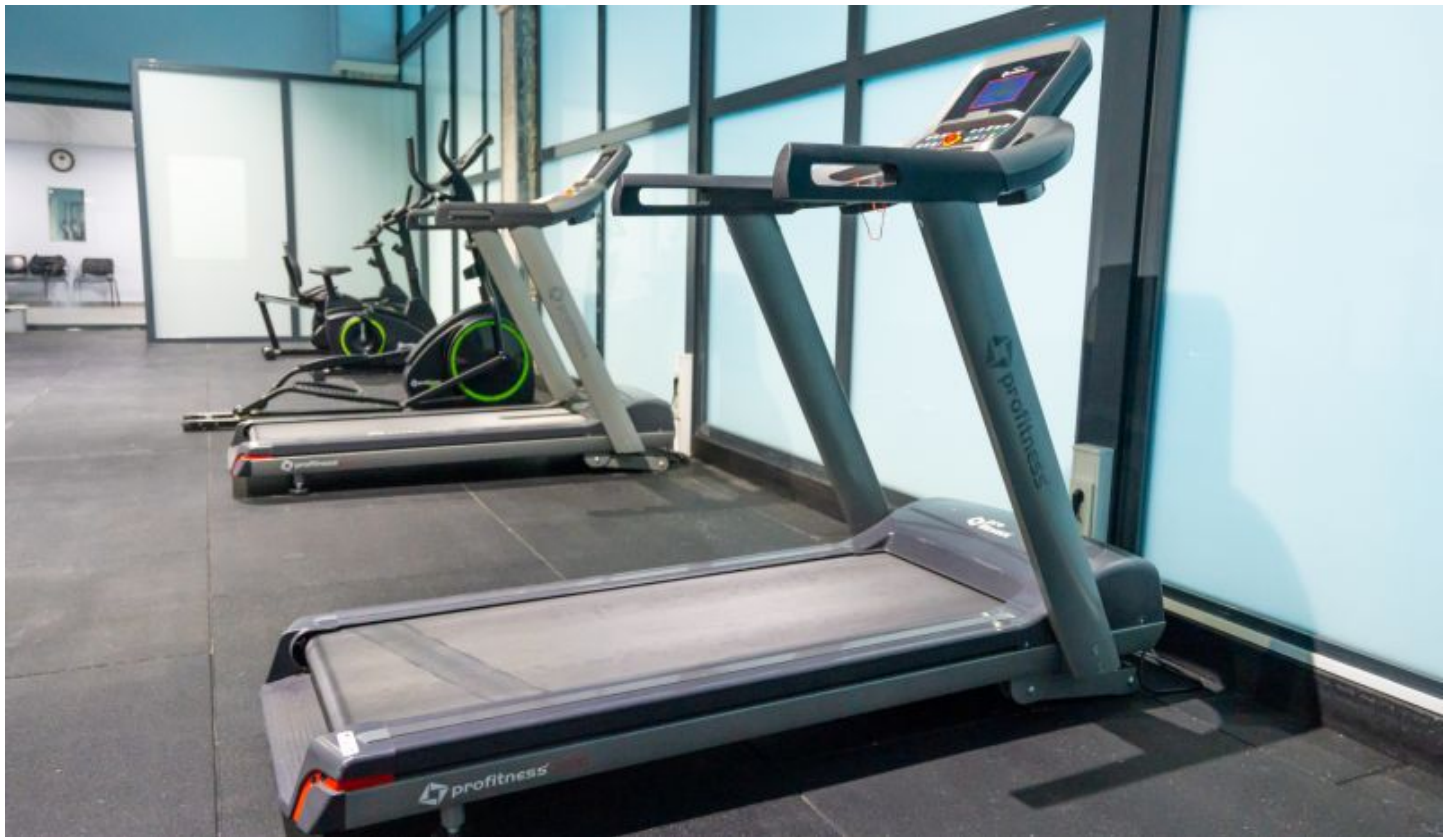

Advert No:f-494589-1155