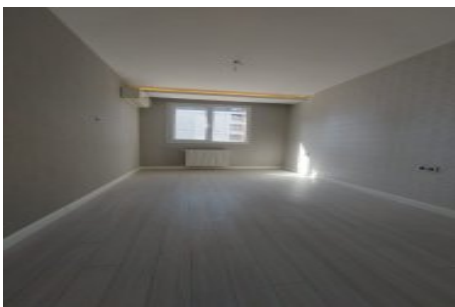

Advert No:f-494589-1156