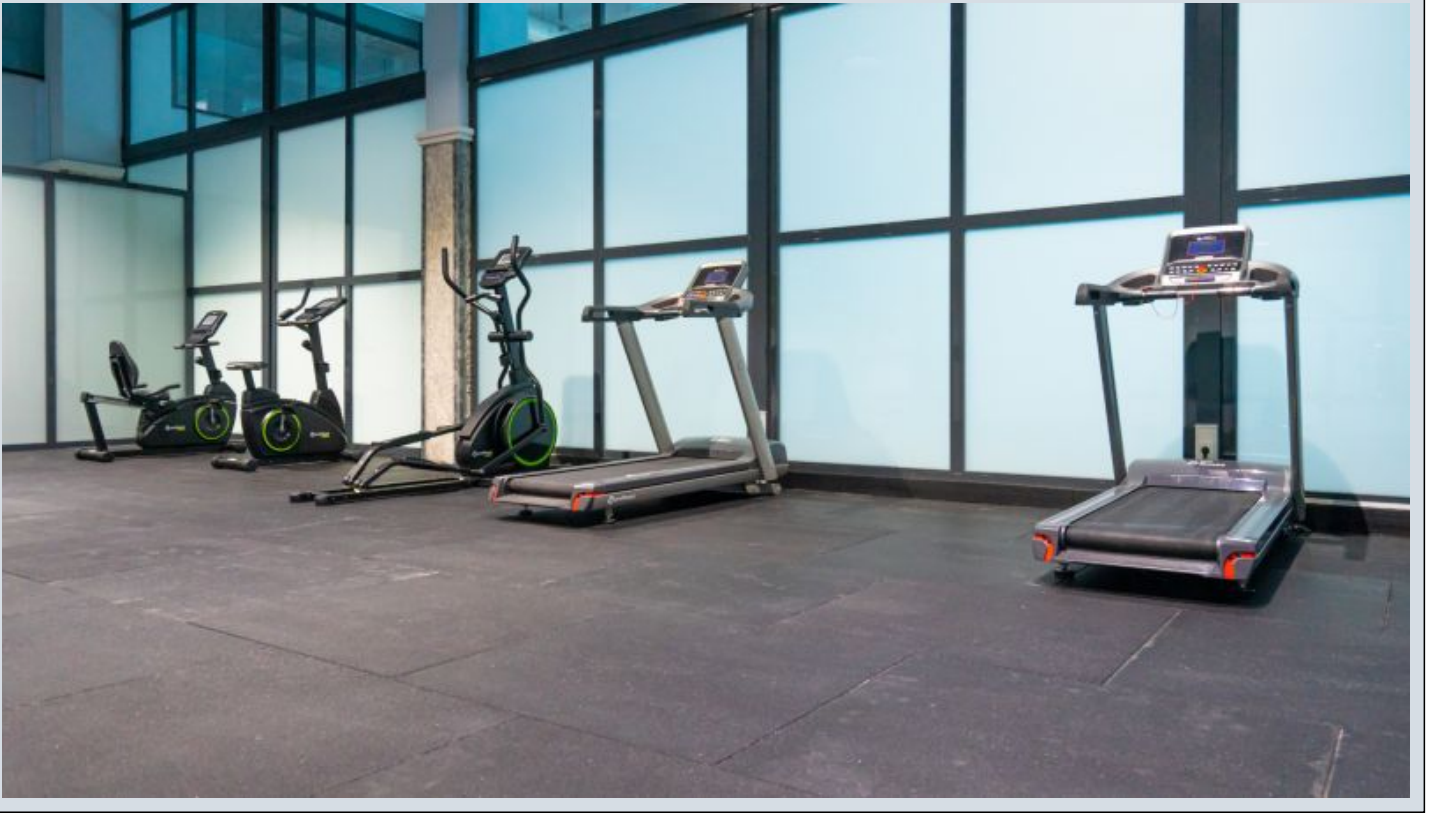

Centro Beylikdüzü - 2+1 Istanbul / Beylikdüzü

نم تراپ آ دج او - یشورف 190,000 \$ | 90 m2 Istanbul / Beylikdüzü

- قاتا دادعت : 2
- اه ن لاس دادعت : 1
- مامح دادعت : 1
- نم تراپا : هزاس لکش
- رفص : هزاس تیعضو
- هدافتسا دروم یاضف تیعضو : یلاخ
- یزکرم یشیامرگ : تراخ و امرگ