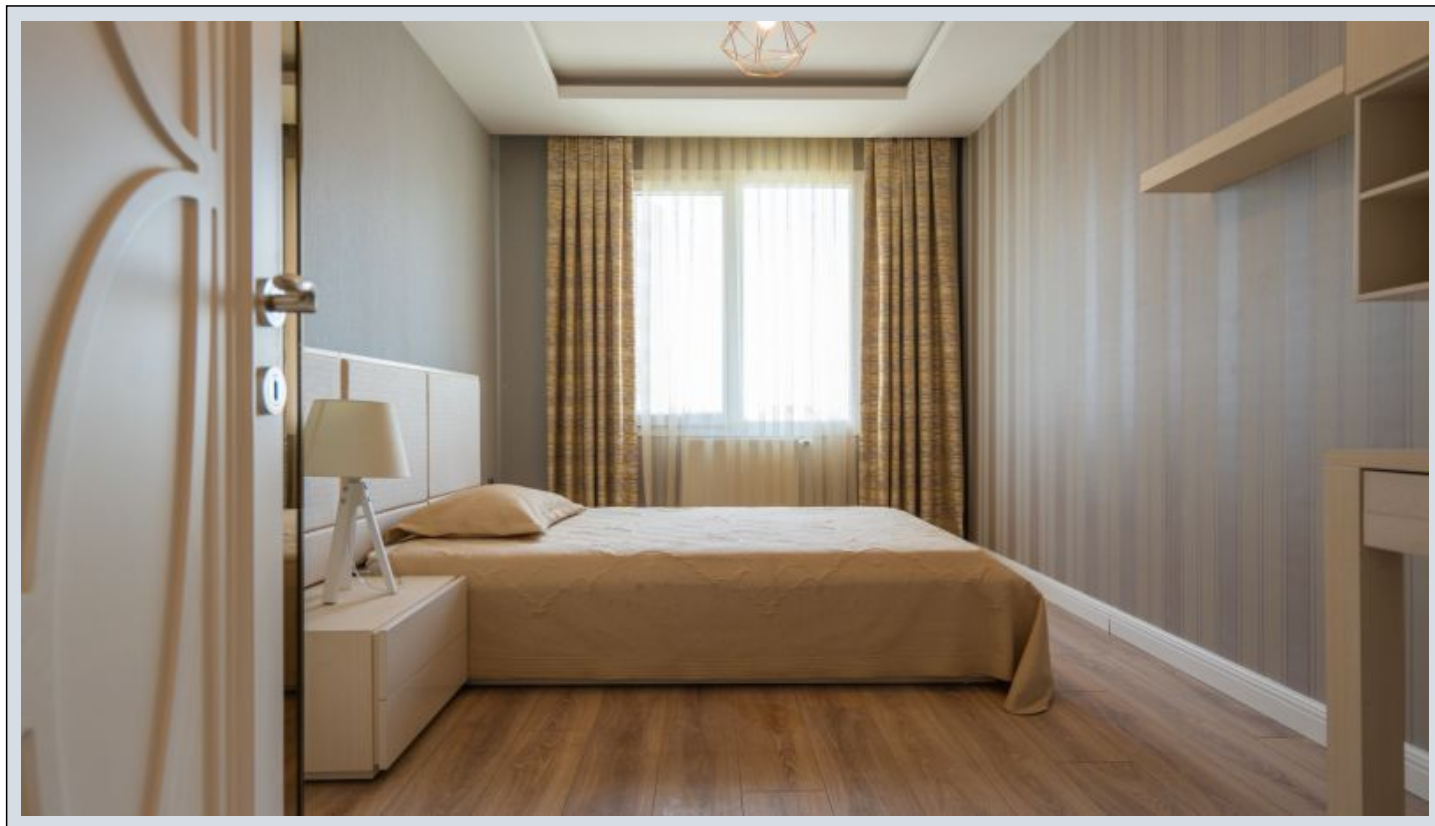

Centro Beylikdüzü - 2+1 Istanbul / Beylikdüzü

نم تراپ آ دجاو - یشورف 210,000 \$ | 98 m2 Istanbul / Beylikdüzü

- قاتا دادعت : 2
اه نلاس دادعت : 1
مامح دادعت : 2
نام تراپا : هزاس لکش
رفص : هزاس تیعضو
هدافتسا دروم یاضف تیعضو : یلاخ
یزکرم یشامرگ : تراحو امرگ