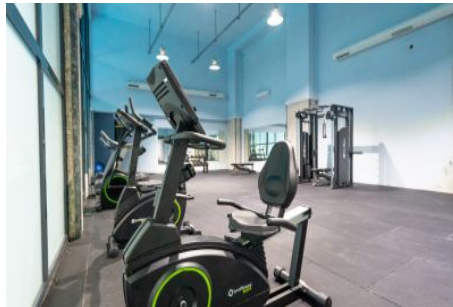

Büyükkçekmece /

Büyükkçekmece

34528 , Istanbul

Advert No:f-494589-1159

Advert No:f-494589-1159

ÜST KAT

ALT KAT