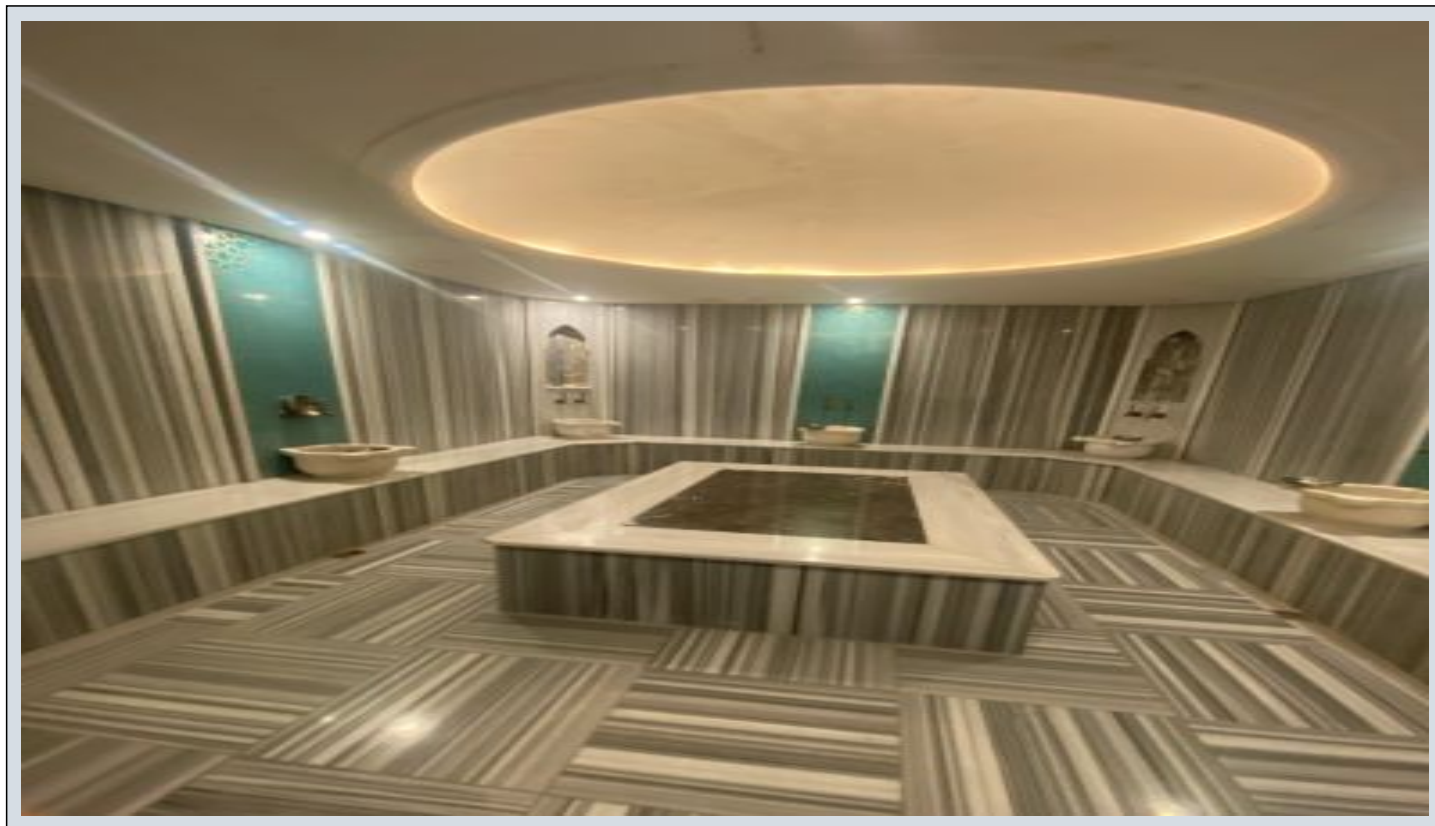

Centro Beylikdüzü - 4+2 Istanbul / Beylikdüzü

امت راپ آ دجاو - یشورف 410,000 \$ | 300 m2 Istanbul / Beylikdüzü

قاتا دادعت : 4
اه نلاس دادعت : 2
مامح دادعت : 2
سکل بود : هزاس لکش
رفص : هزاس تیعضو
یلخ : هدافتسا دروم یاضف تیعضو
یزکر م شیمارگ : ترارح و امارگ