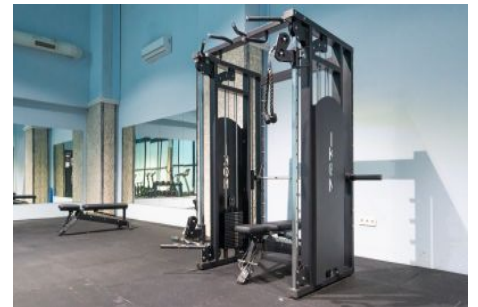

Büyükkçekmece /

Büyükkçekmece

34528 , Istanbul

Advert No:f-494589-1162

Advert No:f-494589-1162

Advert No:f-494589-1162

ÜST KAT

ALT KAT