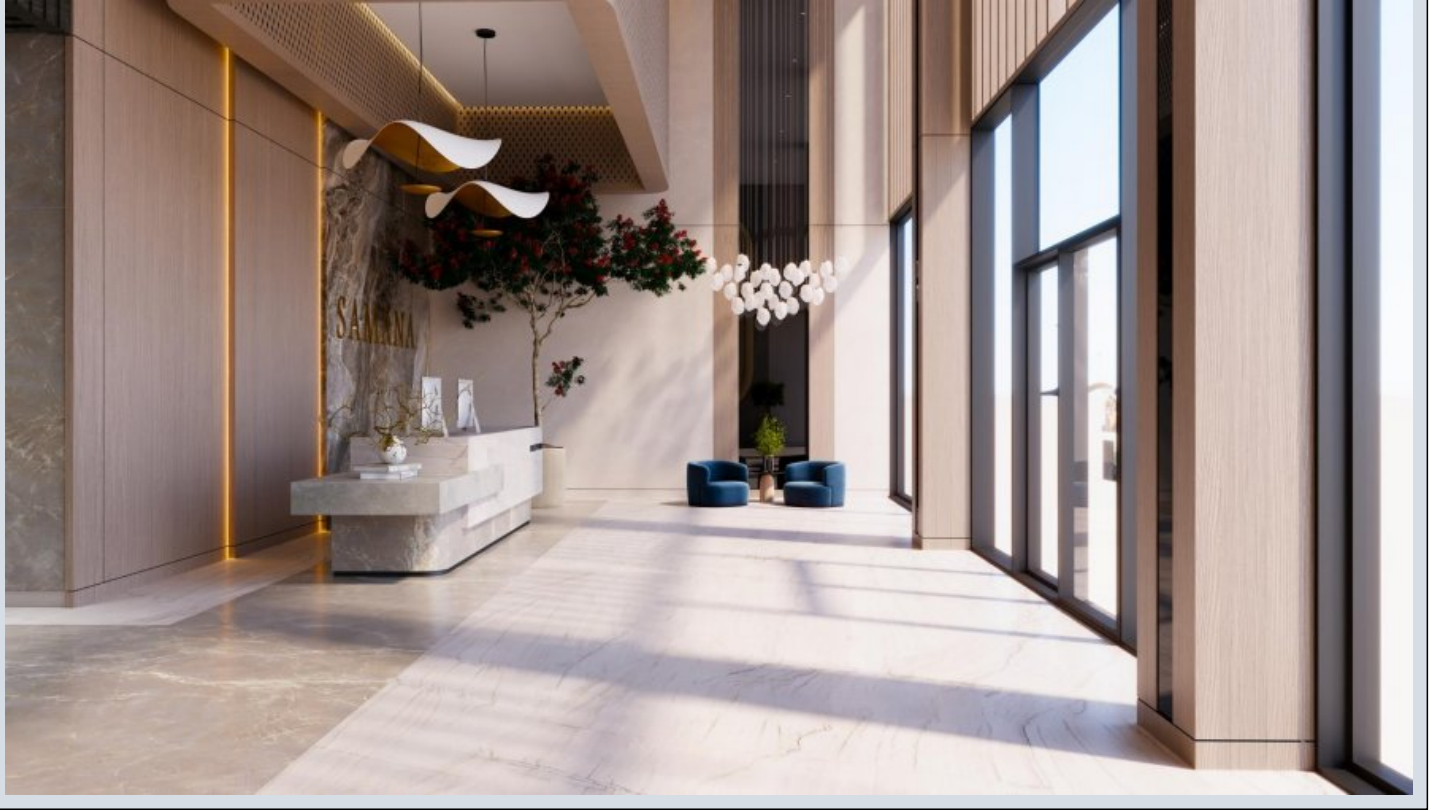

Samana Resorts Dubai - 2 باوخ + رختسا Dubai / Dubai Production City (IMPZ)

نام تراپ آ دحاو - یشورف 422,000 \$ | 111 m2 Dubai / Dubai Production City (IMPZ)

قاتا دادعت : 2
اه نلاس دادعت : 1
مامح دادعت : 1
نام تراپا : هزاس لکش
رفص : هزاس تیعضو
یلخ : هدافتسا دروم یاضف تیعضو