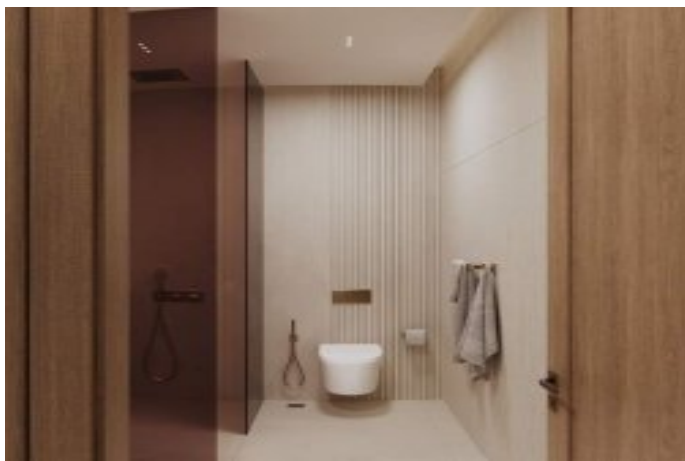

Advert No:f-494589-1202