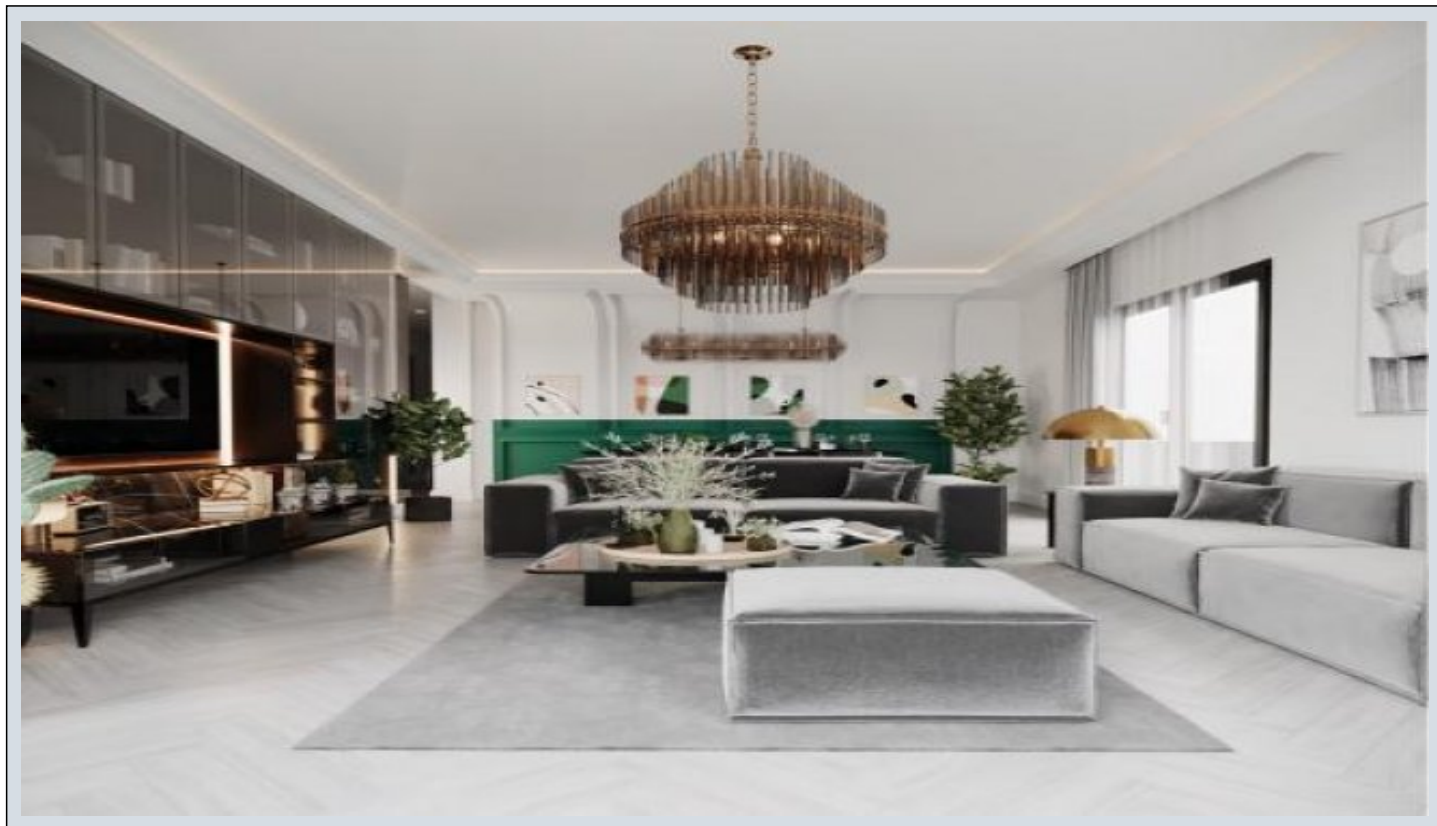

Dora Hill 2 - 3+1 سكل بود غاب Kocaeli / İzmit

283,000 \$ | 186 m2 Kocaeli / İzmit نام تراپ آ دجاو - یشورف

- 3 : قاتا دادعت
1 : اه نلاس دادعت
2 : مامح دادعت
هچ غاب اب فكمه سكل بود : هزاس لكش
رفص : هزاس تیعضو
یلخ : هدافتسا دروم یاضف تیعضو
یزكرم شیمرگ : تراح و امرگ