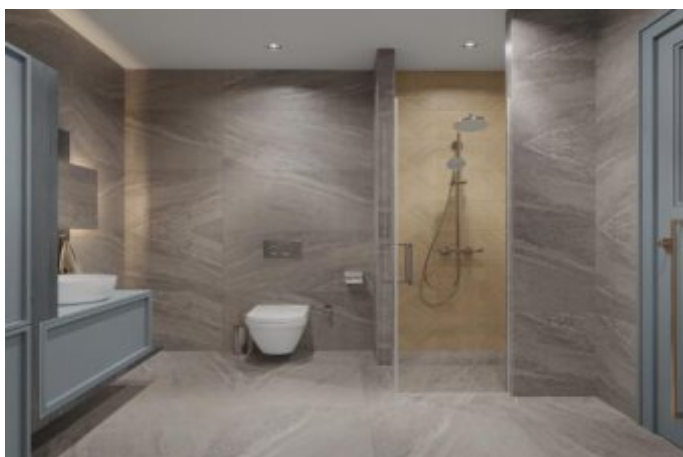

Büyükkemece /

Büyükkemece

34528 , İstanbul

Advert No:f-494589-1217

Advert No:f-494589-1217

---

Advert No:f-494589-1217

NO	ODA ADI	ALAN (M <sup>2</sup> )
1	ANTRE:	6.80M <sup>2</sup>
2	HOL:	5.70M <sup>2</sup>
3	HOL:	3.05M <sup>2</sup>
4	SALON:	35.25M <sup>2</sup>
5	MUTFAK:	17.60M <sup>2</sup>
6	YATAK ODASI:	13.70M <sup>2</sup>
7	E.YATAK ODASI:	17.90M <sup>2</sup>
8	GIY.ODASI:	5.15M <sup>2</sup>
9	E.BANYO:	4.05M <sup>2</sup>
10	YATAK ODASI:	12.45M <sup>2</sup>
11	YATAK ODASI:	11.10M <sup>2</sup>
12	BANYO:	6.15M <sup>2</sup>
13	WC:	2.45M <sup>2</sup>
14	BALKON:	4.35M <sup>2</sup>
15	BALKON:	2.60M <sup>2</sup>
16	BALKON:	10.75M <sup>2</sup>