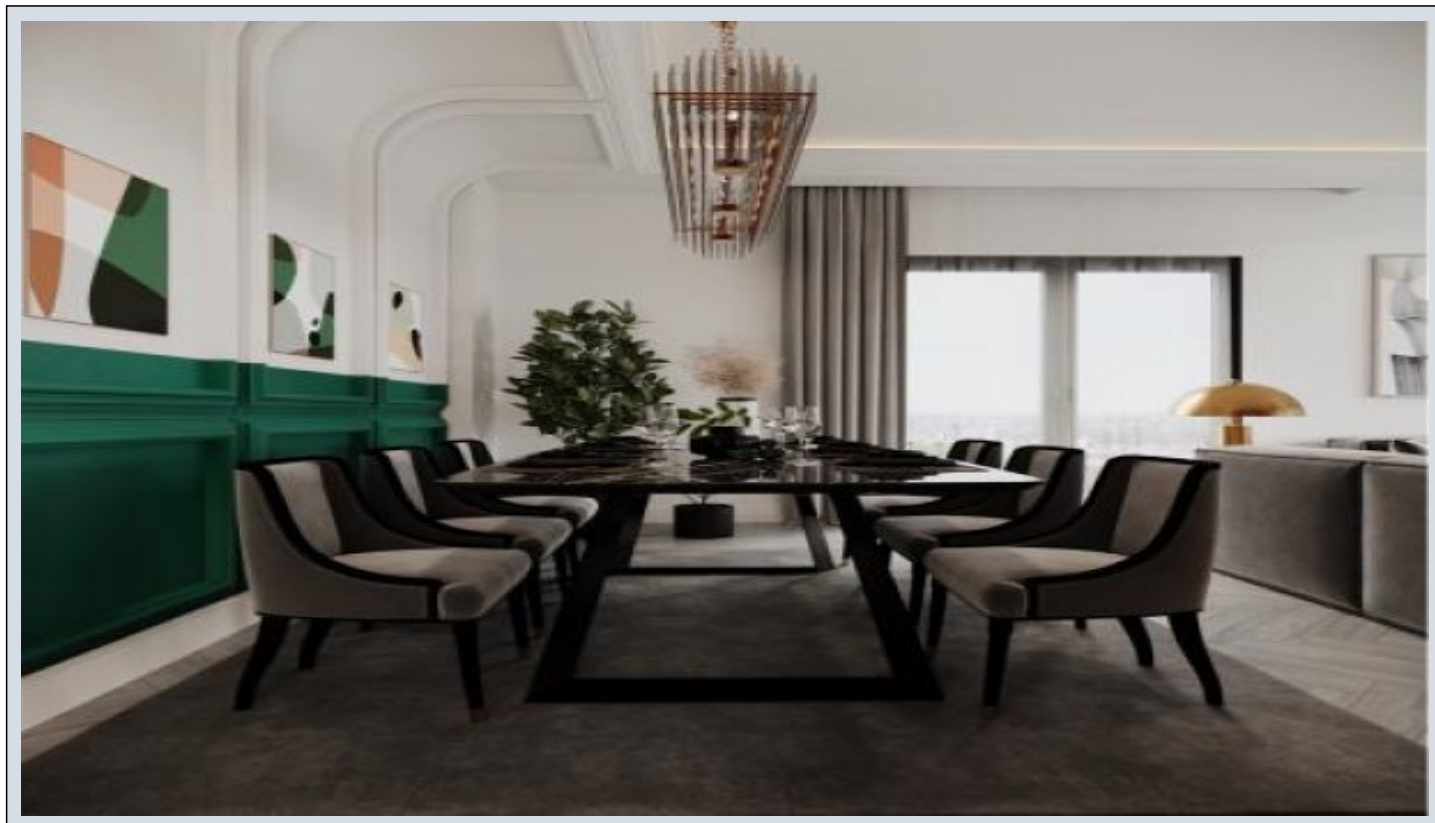

## Dora Hill 2 - 4+1 سکل بود غاب Kocaeli / İzmit

429,000 \$ | 264 m2 Kocaeli / İzmit نام تراپ آ دجاو - یشورف

- قاتا دادعت : 4  
اه نلاس دادعت : 1  
مامح دادعت : 2  
هچ غاب اب فکمه سکل بود : هزاس لکش  
رفص : هزاس تیعضو  
هدافتسا دروم یاضف تیعضو : یلاخ  
یزکرم شیمارگ : تراخ و امارگ