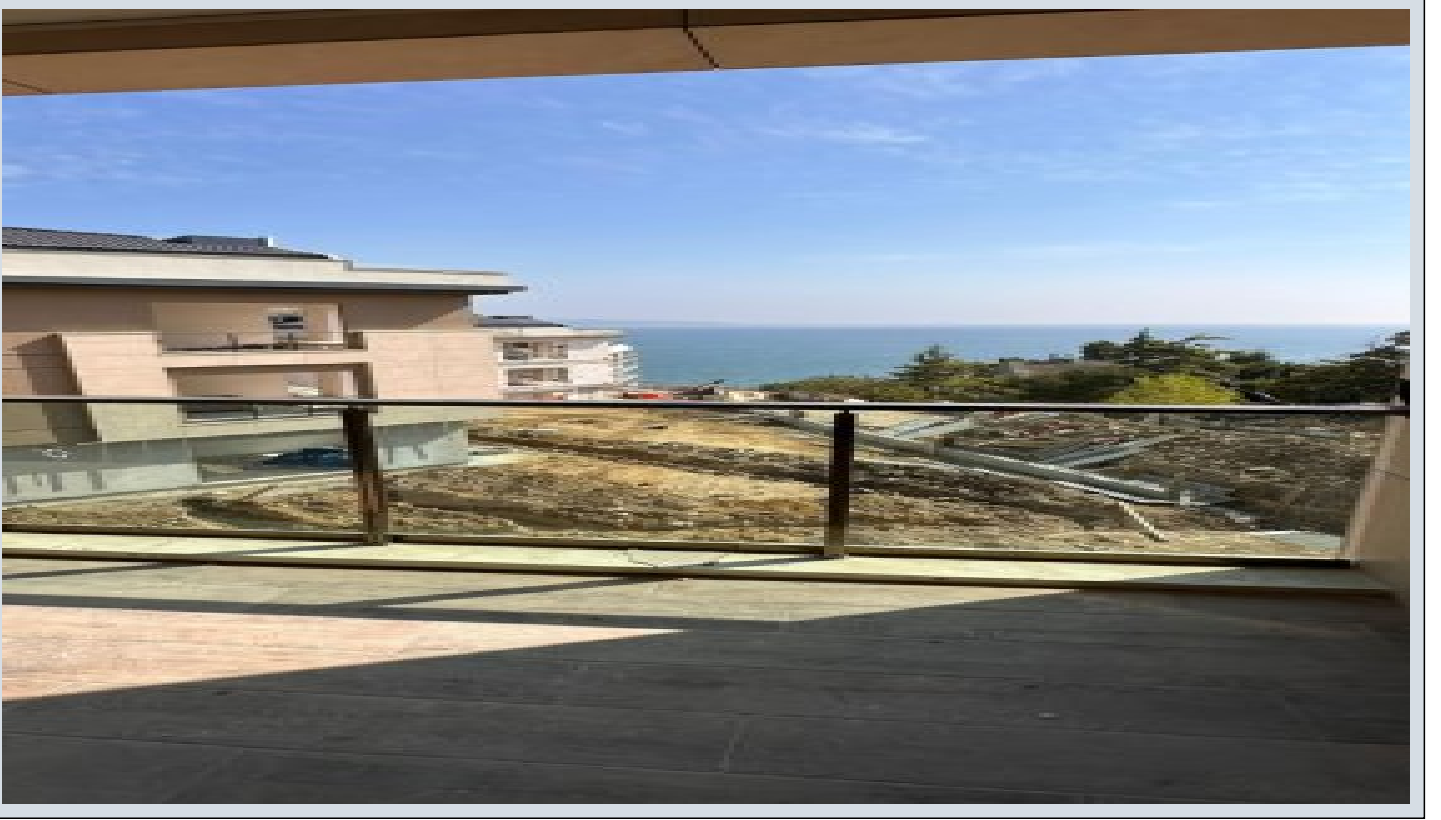

Lotus Yalı - 5+2 Istanbul / Büyükçekmece

نم تراپ آ دجاو - یشورف 28,475,000 TL | 339 m2 Istanbul / Büyükçekmece

قاتا دادعت : 5
اه نلاس دادعت : 2
مامح دادعت : 2
نام تراپا : هزاس لکش
رفص : هزاس تیعضو
یلاخ : هدافتسا دروم یاضف تیعضو
یزکر م شیمرگ : تراحو امرگ