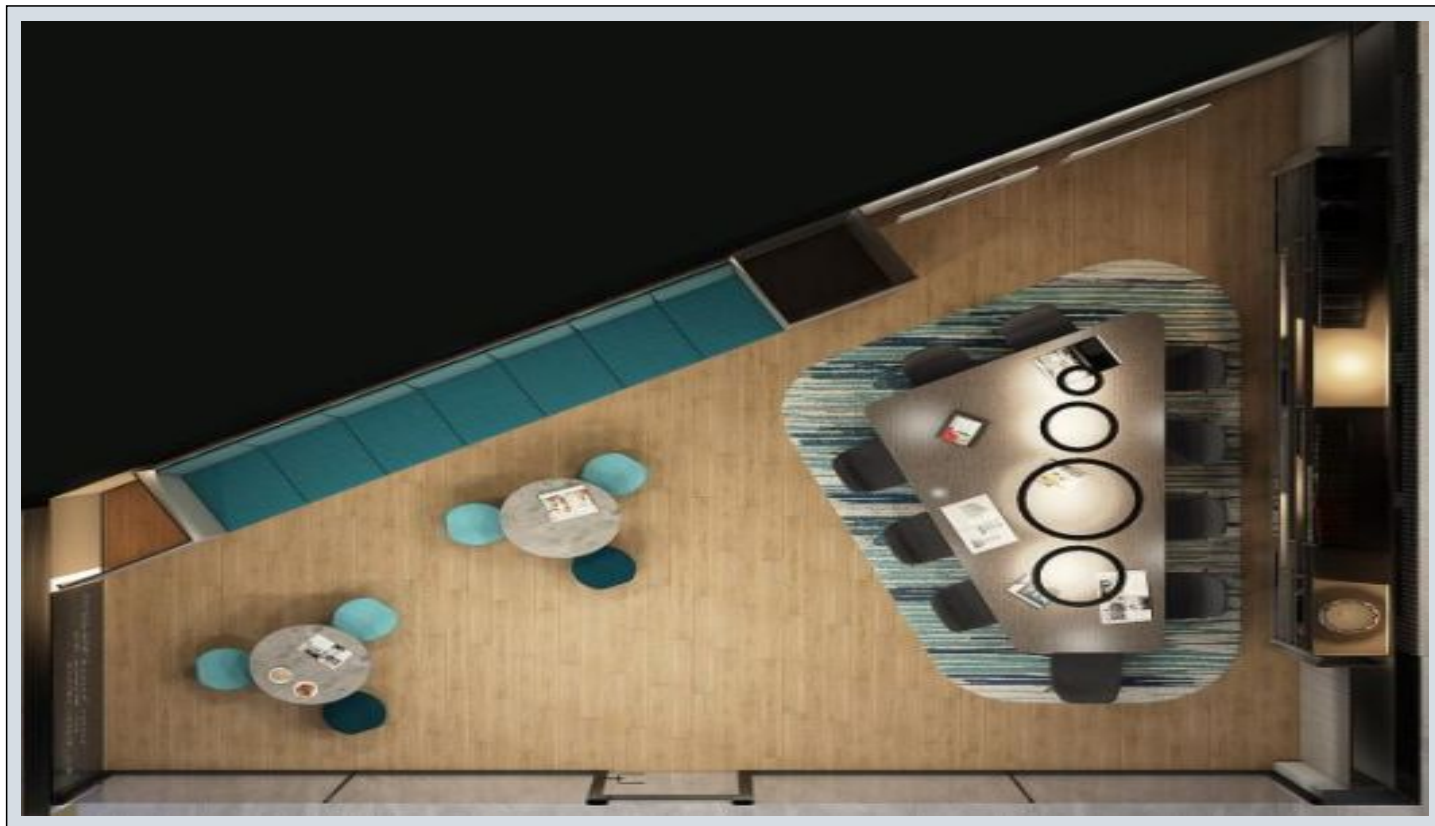

Self Istanbul - 1+1 Istanbul / Beylikdüzü

نام تراپ آ دج او - یشورف 130,000 \$ | 66 m2 Istanbul / Beylikdüzü

- قاتا دادعت : 1
اه ن لاس دادعت : 1
مامح دادعت : 1
نام تراپا : هزاس لکش
رفص : هزاس تیعضو
هدافتسا دروم یاضف تیعضو
یزکرش ام رگ : تراح و ام رگ