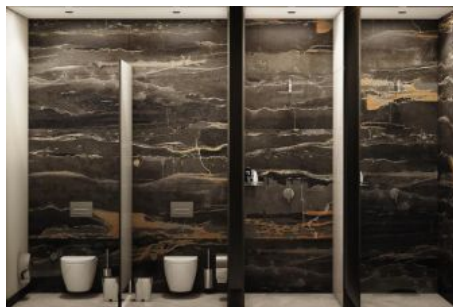

## KARDEN

DAİRE TİPİ	<b>2+1</b>	<b>C1</b>
------------	------------	-----------

Giriş Holü	5,83 m <sup>2</sup>
Salon	24,29 m <sup>2</sup>
Mutfak	9,03 m <sup>2</sup>
Banyo	3,73 m <sup>2</sup>
Koridor	3,07 m <sup>2</sup>
Çamaşır Odası	0,66 m <sup>2</sup>
Yatak Odası	8,74 m <sup>2</sup>
Ebeveyn Yatak Odası	13,58 m <sup>2</sup>
Ebeveyn Banyo	4,38 m <sup>2</sup>
Balkon	2,56 m <sup>2</sup>