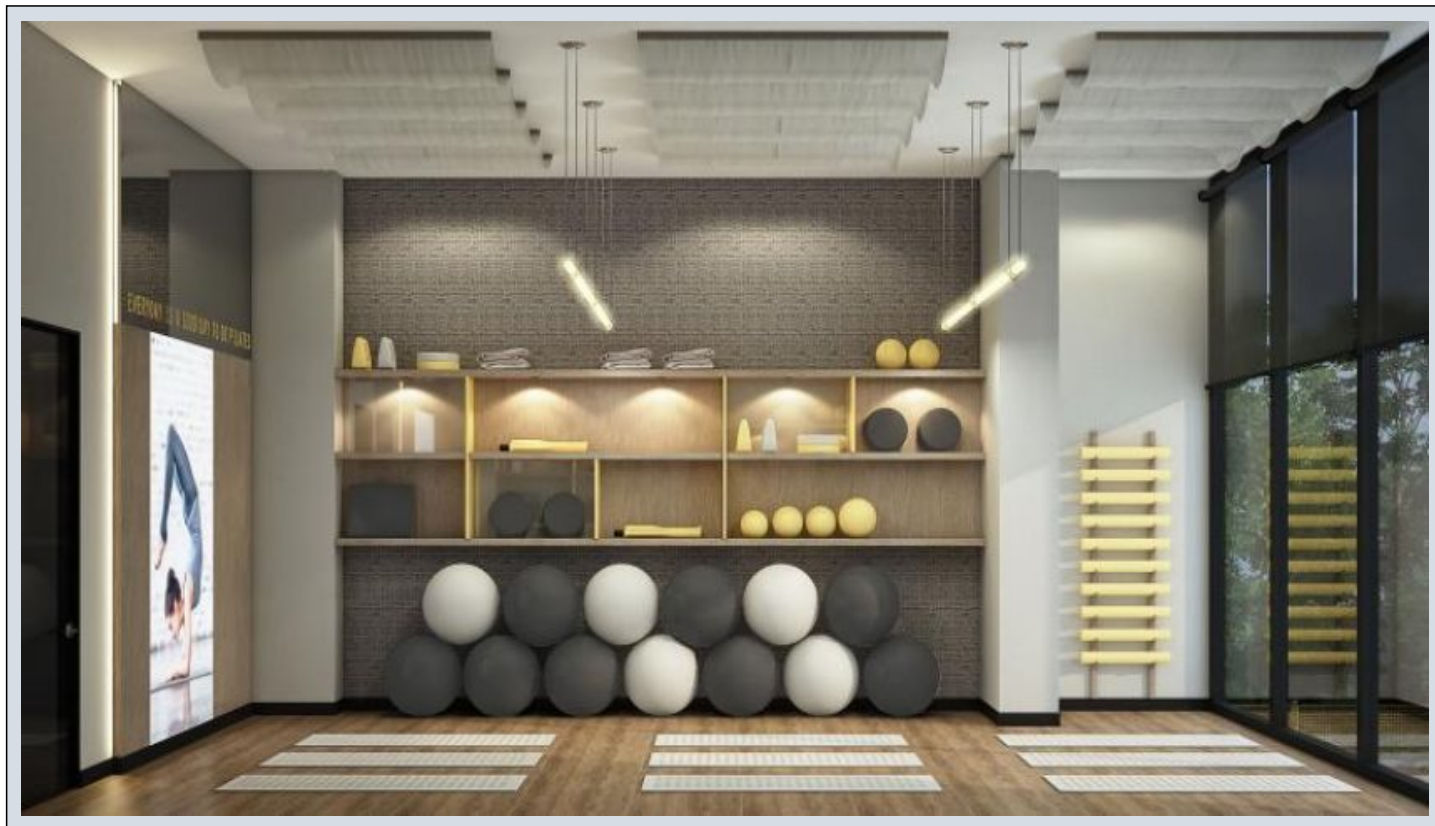

Self Istanbul - 2+1 Istanbul / Beylikdüzü

نام تراپ آ دجاو - ی شورف 180,000 $ | 102 m2 Istanbul / Beylikdüzü

1. قاتا دادعت : 2
   اه ن لاس دادعت : 1
   مامح دادعت : 2
   نام تراپا : هزاس لکش
   رفص : هزاس تیعضو
   هدافتسا دروم یاضف تیعضو : یلاخ
   یزکرع بش یامرگ : تراخ و امرگ

İsmail Can

Phone +90 542-811 80 80

Mobile Phone +90 542-811
80 80

REALTY GALAXY

Phone +90 542-811 80 80

Mobile Phone +90 533-382
39 79

Fax +90 212-855 74 75

Yavuz Sultan Selim Bulvarı

Büyükkçekmece /

Büyükkçekmece

34528 , Istanbul