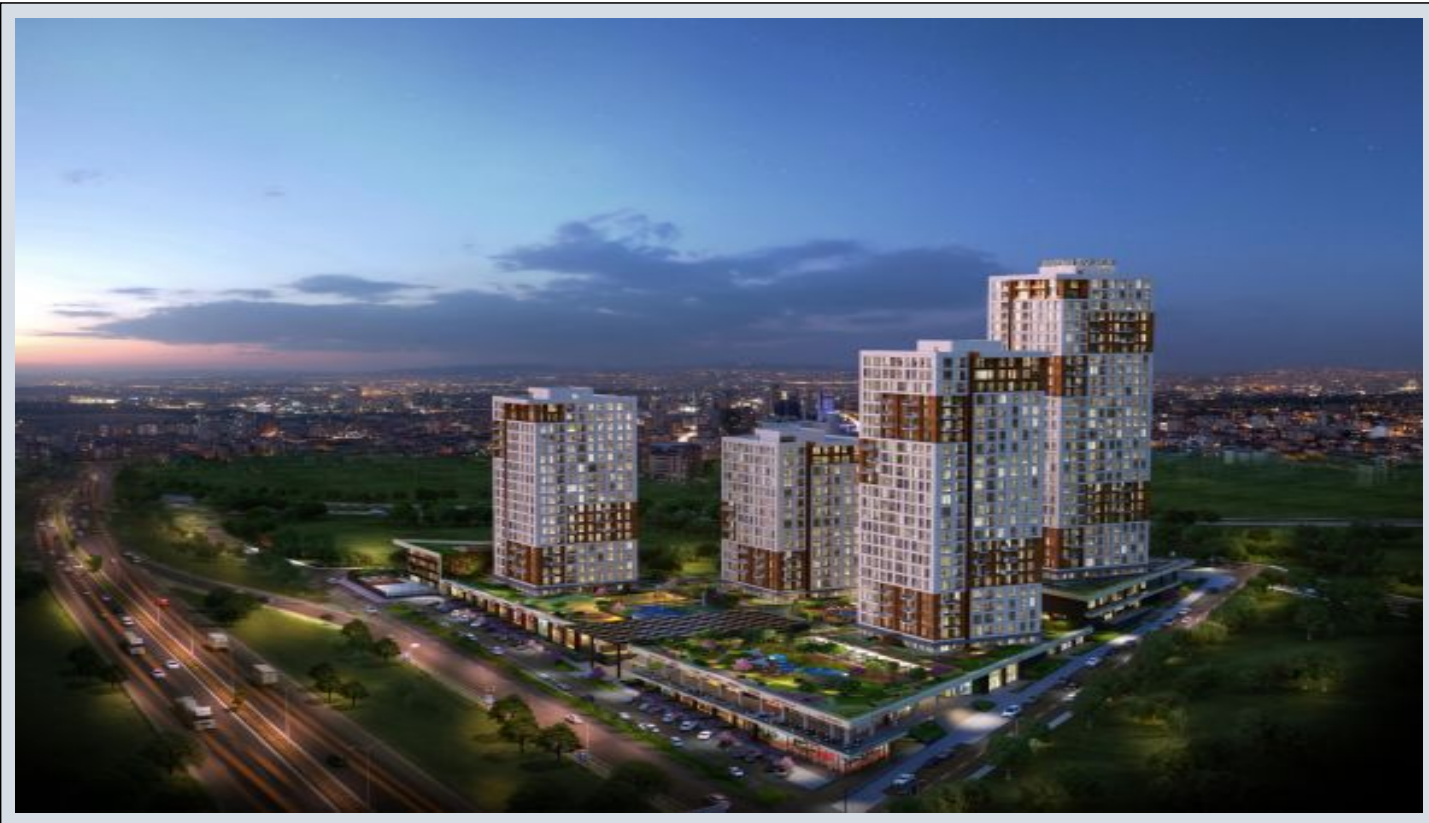

Self Istanbul - 2+1 Istanbul / Beylikdüzü

نام تراپ آ دجاو - ی شورف 180,000 \$ | 102 m2 Istanbul / Beylikdüzü

قاتا دادعت : 2
اه ن لاس دادعت : 1
مامح دادعت : 2
نام تراپا : هزاس لکش
رفص : هزاس تیعضو
یلخ : هدافتسا دروم یاضف تیعضو
یزکرش ام رگ : تراخ و ام رگ