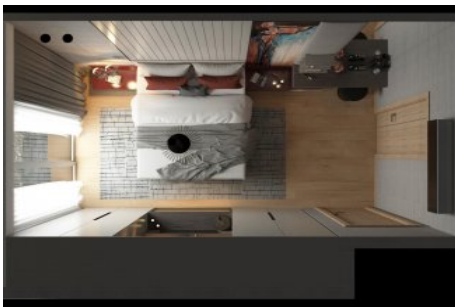

# KARDEN

DAİRE TİPİ **4+1** **A3**

Giriş Holü	7,59 m <sup>2</sup>
Salon	34,98 m <sup>2</sup>
Mutfak	12,14 m <sup>2</sup>
Genel Banyo	4,20 m <sup>2</sup>
Koridor	8,33 m <sup>2</sup>
Çamaşır Odası	3,26 m <sup>2</sup>
Yatak Odası	8,51 m <sup>2</sup>
Yatak Odası	8,35 m <sup>2</sup>
Yatak Odası	9,73 m <sup>2</sup>
Ebeveyn Suiti	20,35 m <sup>2</sup>
Ebeveyn Banyo	4,95 m <sup>2</sup>
Balkon	4,05 m <sup>2</sup>
Balkon	6,05 m <sup>2</sup>
Balkon	1,97 m <sup>2</sup>