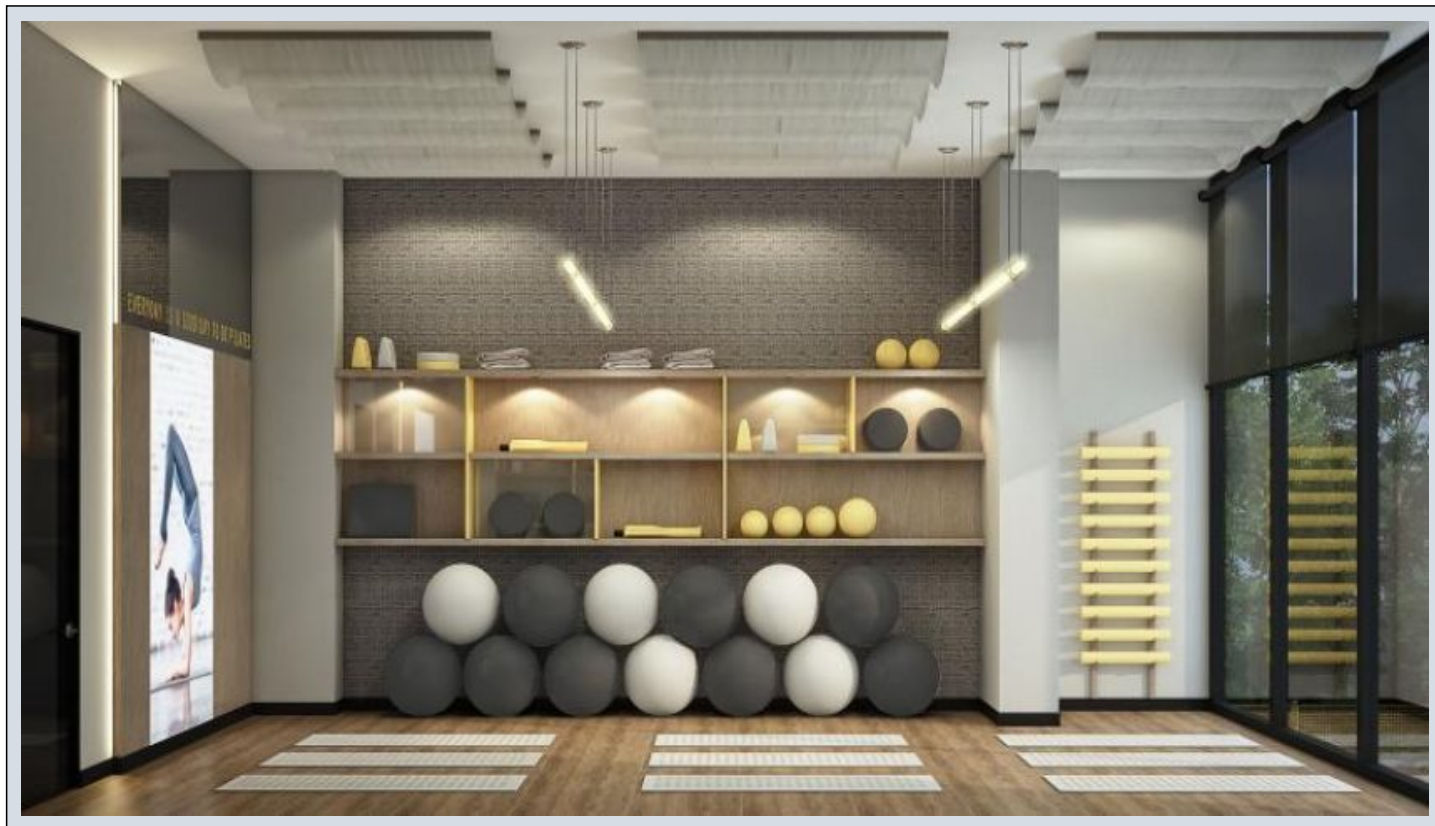

Self Istanbul - 4+1 Istanbul / Beylikdüzü

380,000 $ | 222 m2 Istanbul / Beylikdüzü نام تراپ آ دحاو - یشورف

1. قاتا دادعت : 4
   اه نلاس دادعت : 1
   مامح دادعت : 2
   نام تراپا : هزاس لکش
   رفص : هزاس تیعضو
   یلخ : هدافتسا دروم یاضف تیعضو
   یزکر م شیمارگ : تراح و امارگ

İsmail Can

+90 542-811 80 80 فتاه

+90 542-811 80 80 لاولال مقرر
80

REALTY GALAXY

+90 542-811 80 80 فتاه

+90 533-382 39 79 لاولال مقرر

+90 212-855 74 75 سكاف

Yavuz Sultan Selim Bulvarı

Büyükkçekmece /

Büyükkçekmece

34528 , Istanbul