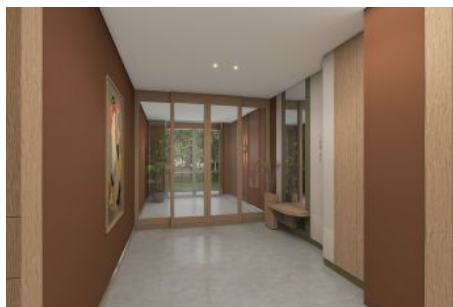

Advert No:f-494589-1250