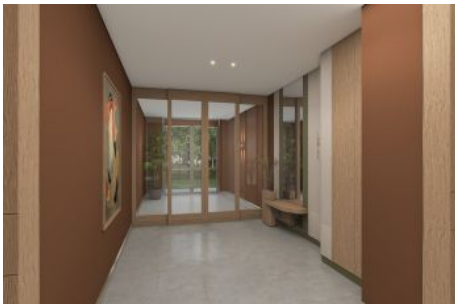

Büyükkçekmece /

Büyükkçekmece

34528 , Istanbul

Advert No:f-494589-1250

Advert No:f-494589-1250

G BLOK / 2.KAT 1+1

NO: 29

1+1	NET
1. SALON+MUTFAK	25,72 m ²
2. ANTRE	2,69 m ²
3. YATAK ODASI	13,31 m ²
4. GİYİME ODASI	4,68 m ²
5. BANYO	3,33 m ²
6. WC	2,04 m ²
7. ÇAMAŞIR ODASI/DOLABI	1,28 m ²
KAPALI NET ALAN	53,05 m²
BALKON	4,80 m²
SATIŞA ESAS BRÜT ALAN	80,43 m²
DEPO TAHSİS	5,21 m²
BRÜT KULLANIM ALAN	85,64 m²