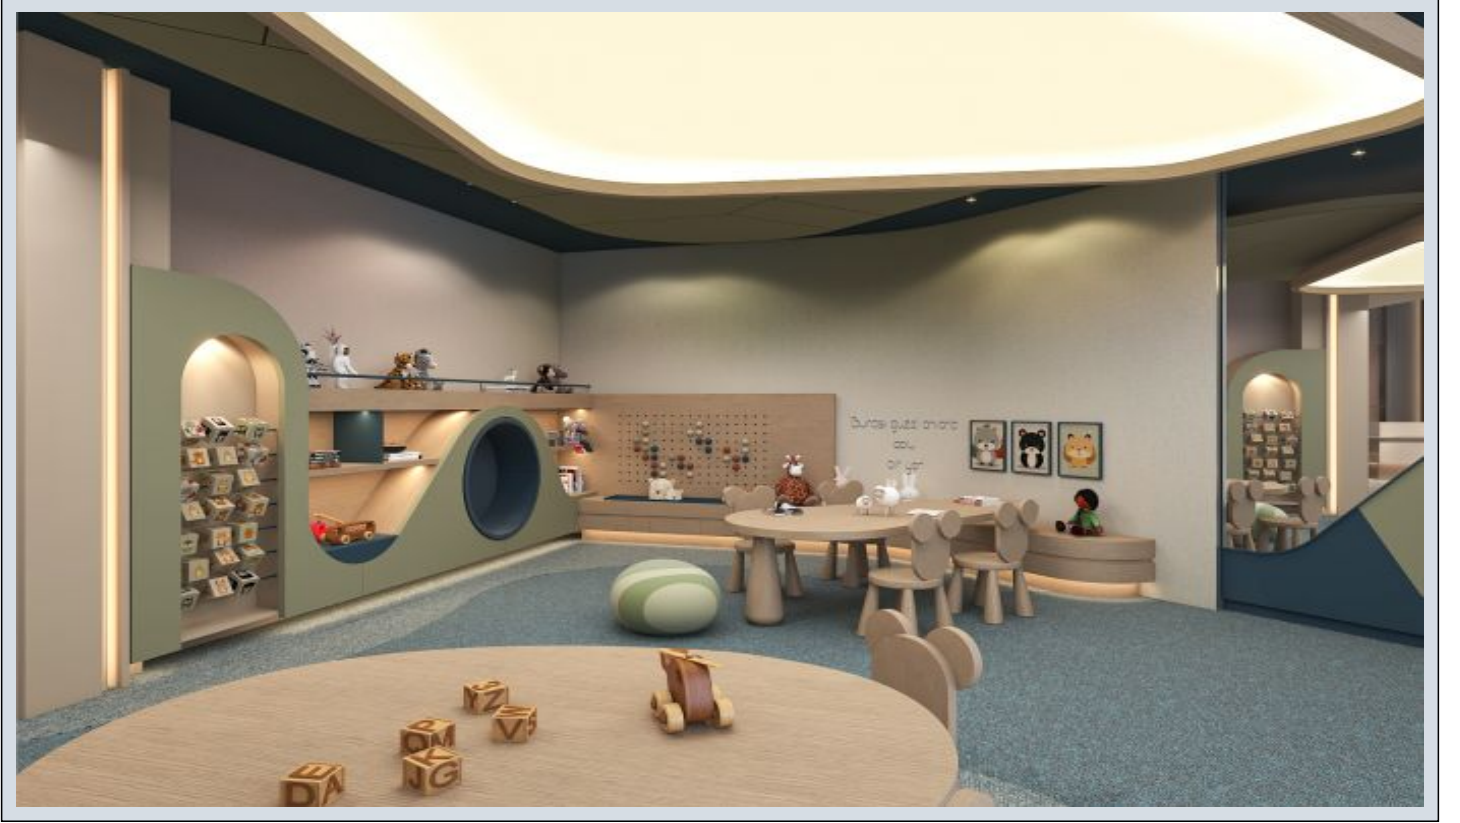

Next Level Kemer - 3+1 Istanbul / Eyüp

نام تراپ آ دجاو - یشورف 37,512,000 TL | 137 m2 Istanbul / Eyüp

قاتا دادعت : 3
اه نلاس دادعت : 1
مامح دادعت : 2
نام تراپا : هزاس لکش
رفص : هزاس تیعضو
یلخ : هدافتسا دروم یاضف تیعضو