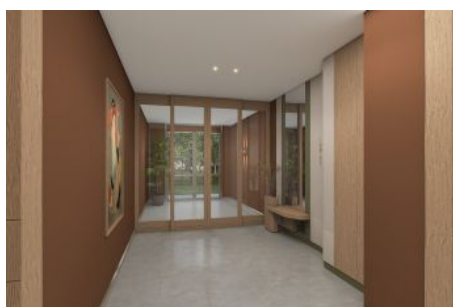

Advert No:f-494589-1252