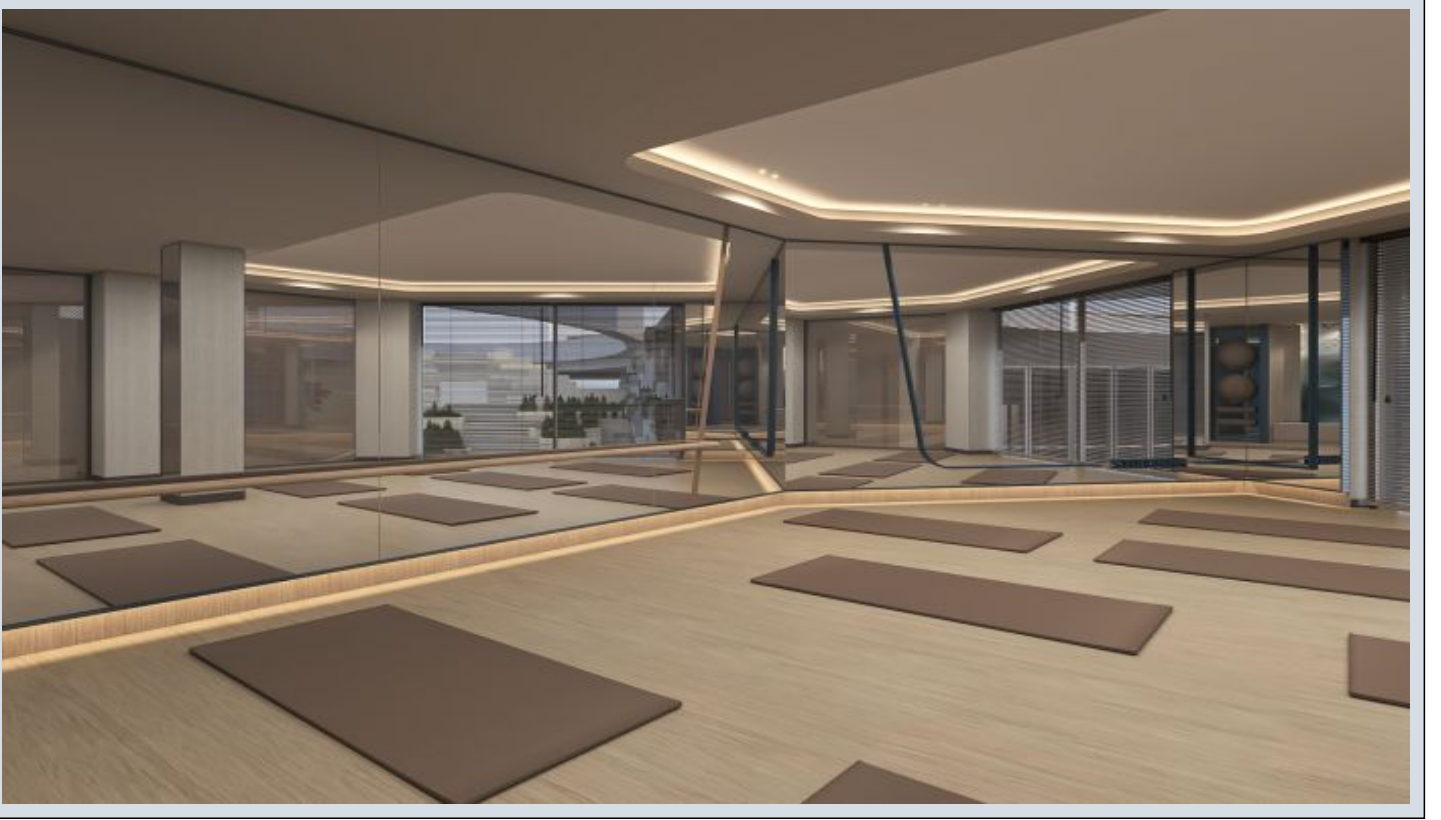

Next Level Kemer - 4.5+1 Istanbul / Eyüp

نام تراپ آ دجاو - یشورف 58,595,000 TL | 229 m2 Istanbul / Eyüp

قاتا دادعت : 4
اه نلاس دادعت : 2
مامح دادعت : 3
نام تراپا : هزاس لکش
رفص : هزاس تیعضو
هدافتسا دروم یاضف تیعضو : یلاخ

İsmail Can

Phone +90 542-811 80 80

Mobile Phone +90 542-811
80 80

REALTY GALAXY

Phone +90 542-811 80 80

Mobile Phone +90 533-382
39 79

Fax +90 212-855 74 75

Yavuz Sultan Selim Bulvarı

Büyükkçekmece /

Büyükkçekmece

34528 , Istanbul