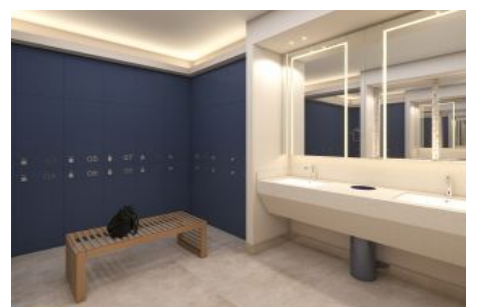

Büyükkçekmece /

Büyükkçekmece

34528 , Istanbul

Advert No:f-494589-1254

Advert No:f-494589-1254

B BLOK / 1.KAT 2,5+1 (C1)

NO: 15

2,5+1	NET
1. SALON	34,74 m ²
2. ANTRE	8,46 m ²
3. KORİDOR	5,26 m ²
4. MUTFAK	13,81 m ²
5. EBEVEYN YATAK ODASI	13,65 m ²
6. GİYİME ODASI	3,86 m ²
7. YATAK ODASI	12,12 m ²
8. ÇALIŞMA ODASI	8,33 m ²
9. EBEVEYN BANYO	3,25 m ²
10. BANYO	3,63 m ²
11. ÇAMAŞIR ODASI/DOLABI	0,82 m ²
KAPALI NET ALAN	107,93 m²
BALKON	11,89 m²
SATIŞA ESAS BRÜT ALAN	156,02 m²
DEPO TAHSİS	5,97 m²
BRÜT KULLANIM ALAN	161,99 m²