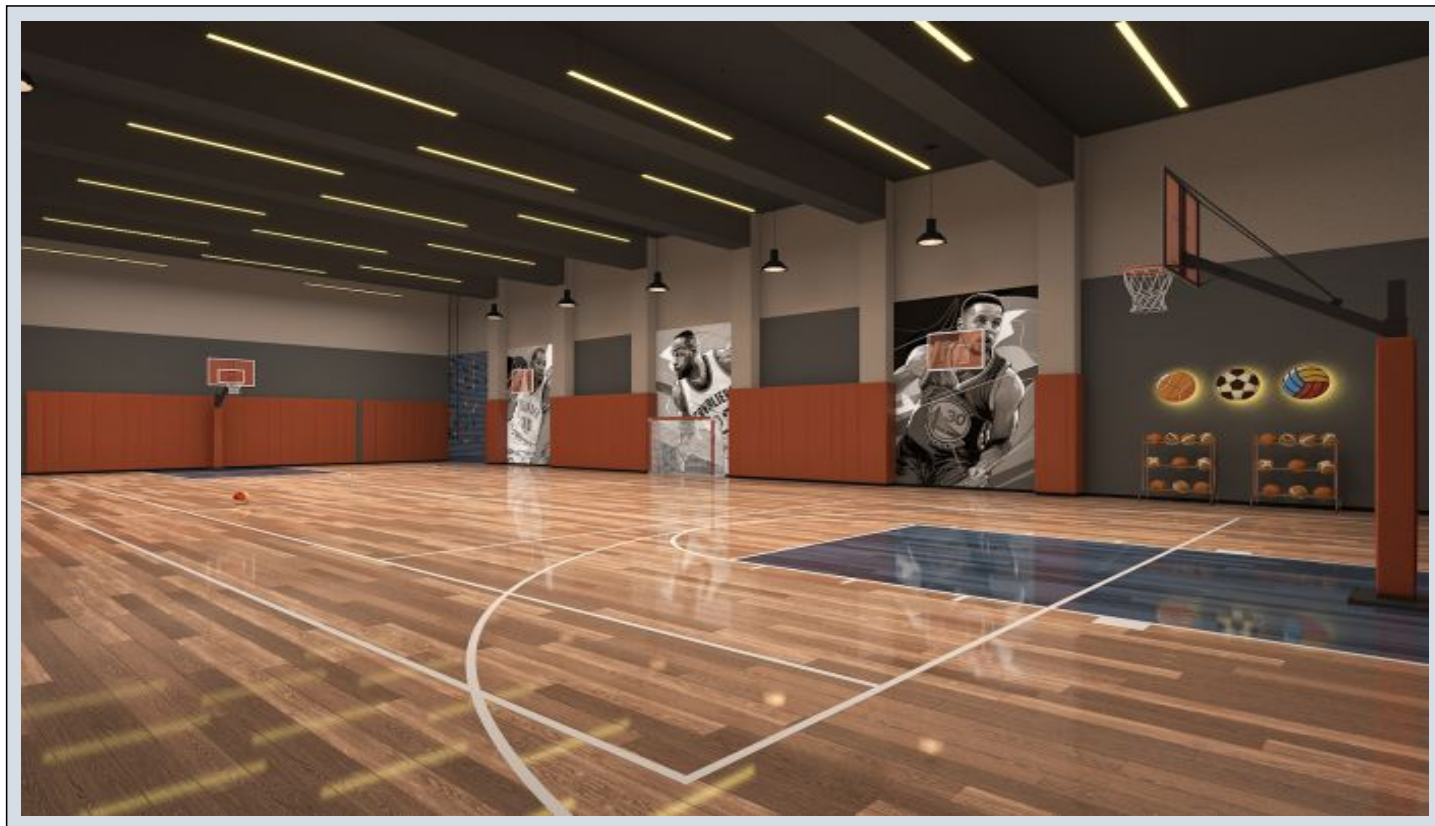

Next Level Kemer - 5.5+1 Istanbul / Eyüp

نم تراپ آ دجاو - یشورف 79,780,000 TL | 338 m2 Istanbul / Eyüp

قاتا دادعت : 5
اه نلاس دادعت : 2
مامح دادعت : 3
نم تراپا : هزاس لکش
رفص : هزاس تیعضو
یلخ : هدافتسا دروم یاضف تیعضو

İsmail Can

Phone +90 542-811 80 80

Mobile Phone +90 542-811
80 80

REALTY GALAXY

Phone +90 542-811 80 80

Mobile Phone +90 533-382
39 79

Fax +90 212-855 74 75

Yavuz Sultan Selim Bulvarı

Büyükkçekmece /

Büyükkçekmece

34528 , Istanbul