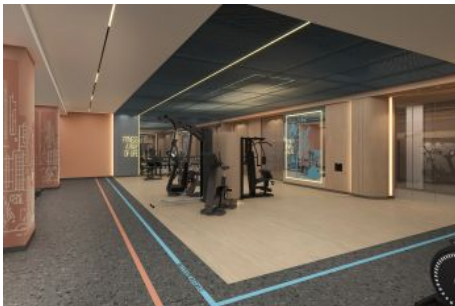

Advert No:f-494589-1255