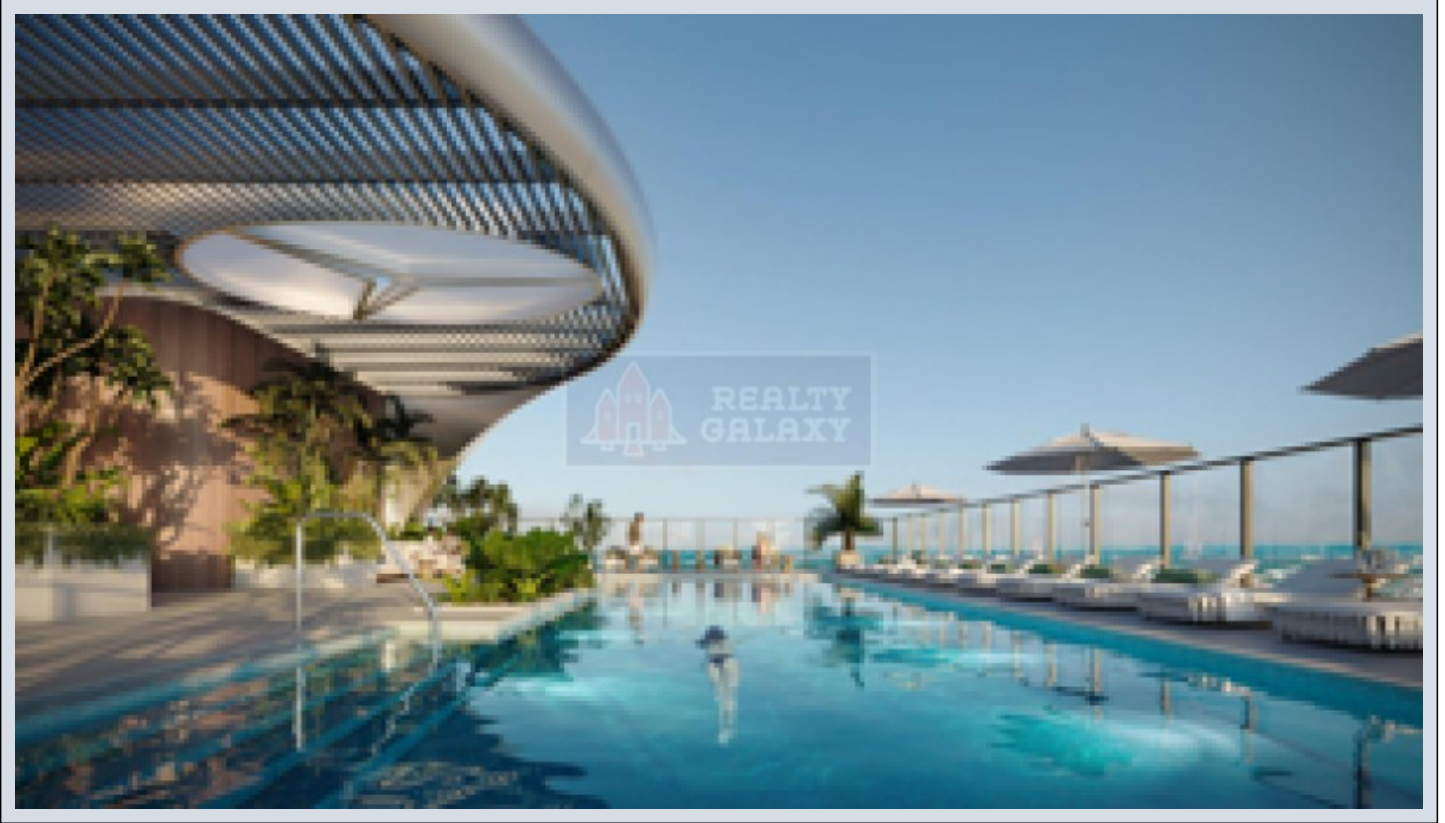

Mercedes-Benz Places - Mercedes-Benz Places Dubai / Meydan

نام تراپ آ دجاو - ى شورف | 1 \$ | 165 m2 Dubai / Meydan

İsmail Can

Phone +90 542-811 80 80

Mobile Phone +90 542-811
80 80

REALTY GALAXY

Phone +90 542-811 80 80