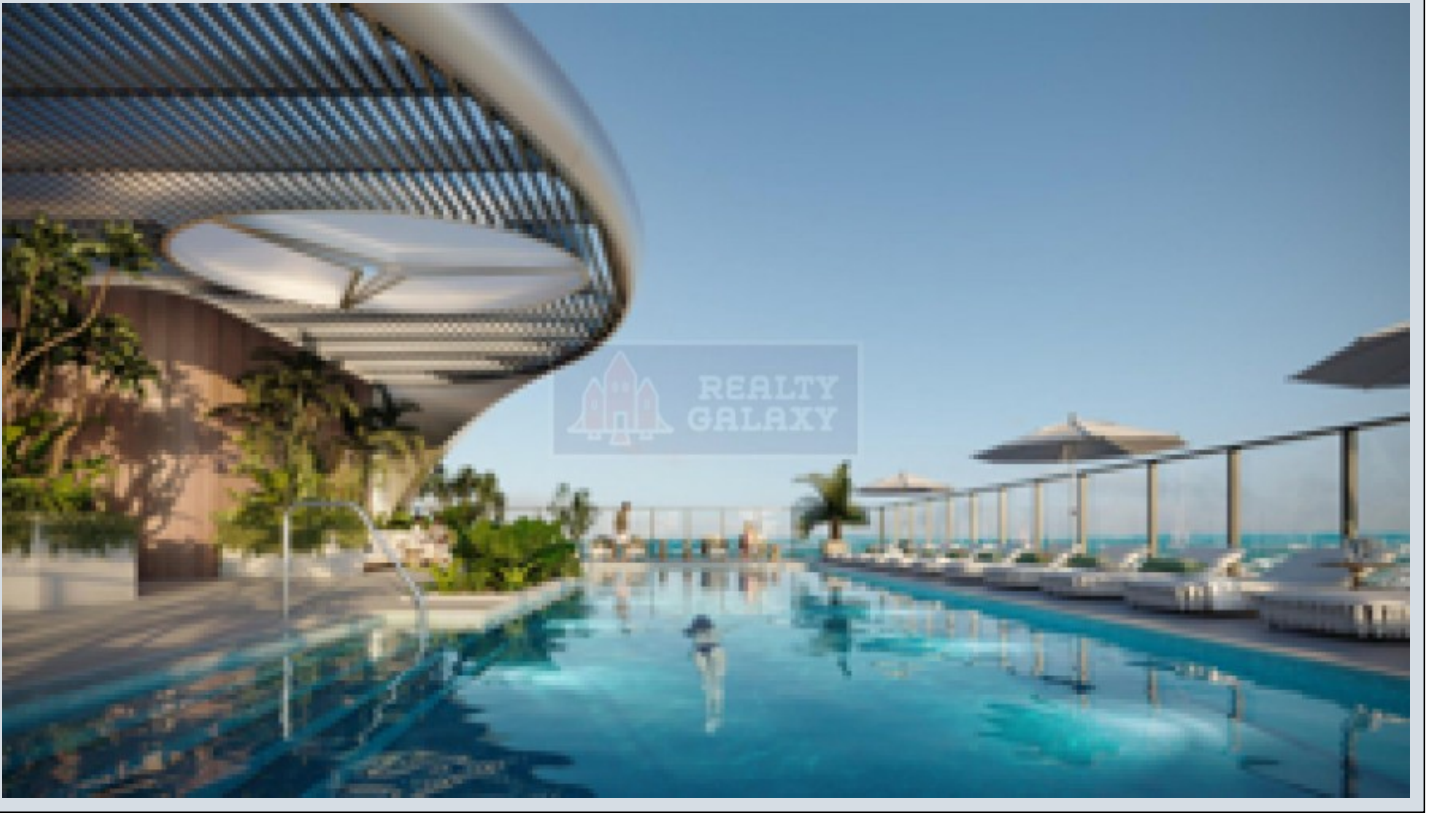

Mercedes-Benz Places - Mercedes-Benz Places Dubai / Meydan

نام تراپ آ دجاو - ى شورف 1 \$ | 165 m2 Dubai / Meydan

İsmail Can

Phone +90 542-811 80 80

Mobile Phone +90 542-811
80 80

REALTY GALAXY

Phone +90 542-811 80 80