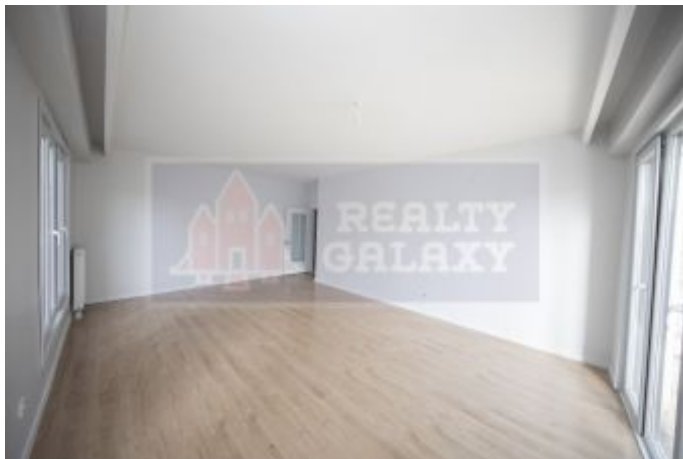

Advert No:f-494589-1296