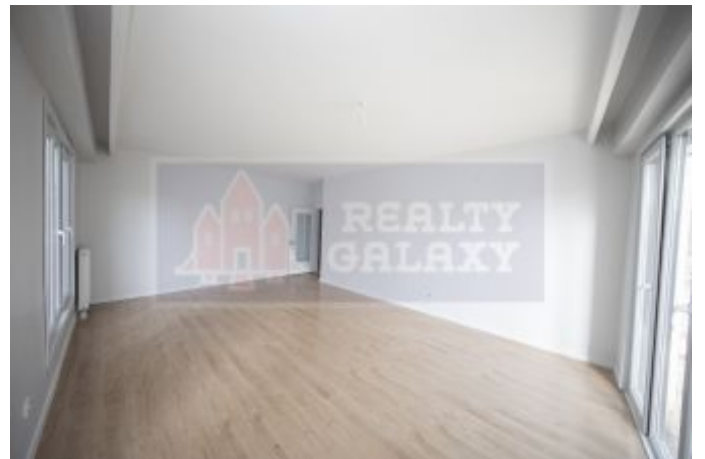

Advert No:f-494589-1296