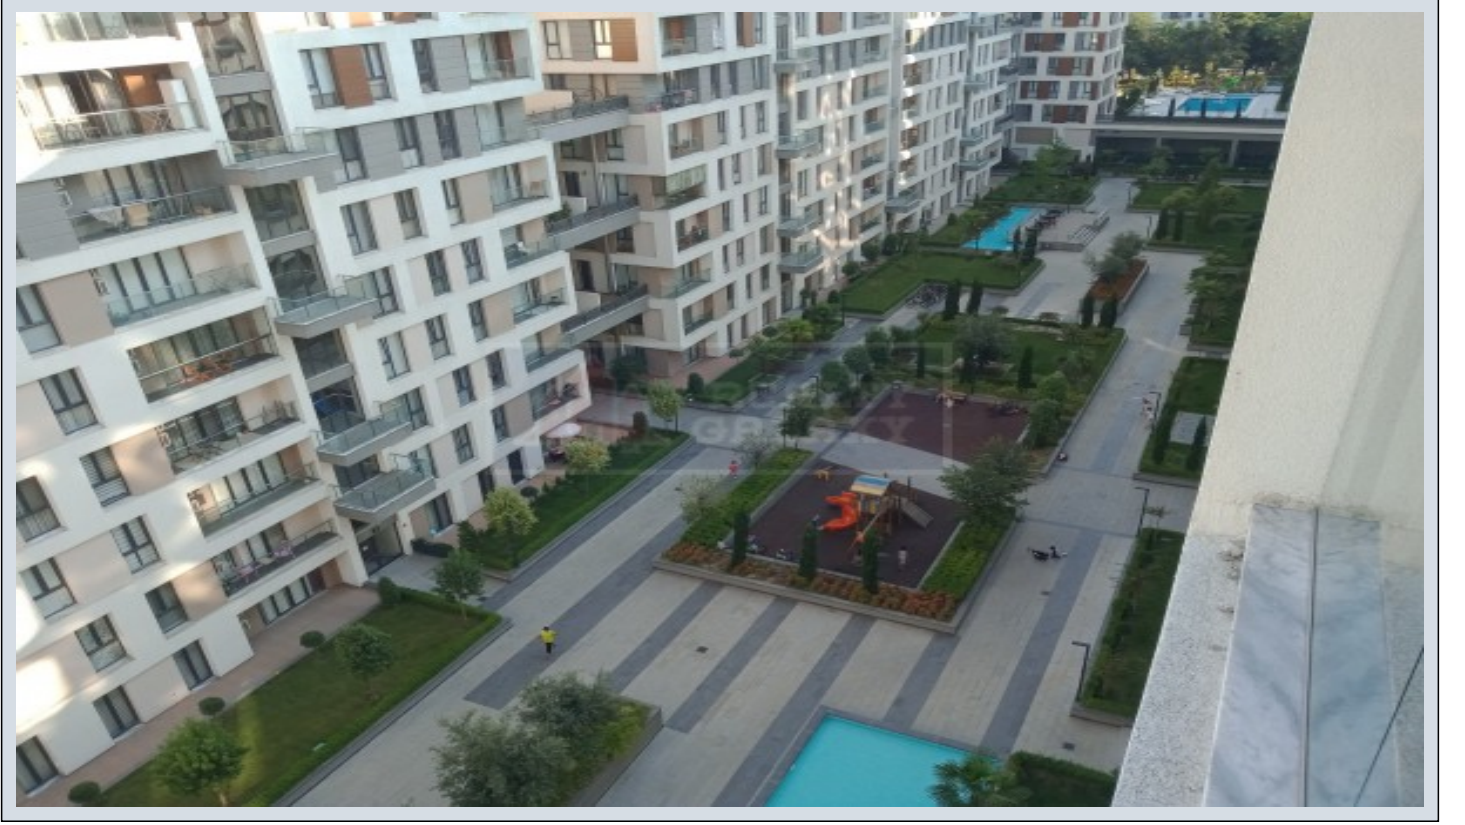

## Westside Istanbul - Westside Istanbul Istanbul / Beylikdüzü

نام تراپ آ دجو - یشورف 250,000 \$ | 250 m2 Istanbul / Beylikdüzü

İsmail Can

Phone +90 542-811 80 80

Mobile Phone +90 542-811  
80 80

REALTY GALAXY