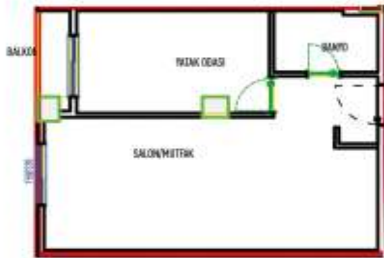

Bag. Bol. No:	B-22

1+1 B BLOK 2.NORMAL KAT
Satışa Esas Daire Brüt Alanı: 56,80

SALON+M : 27,40
ODA : 11,10
BANYO : 1,40
BALKON : 1,90