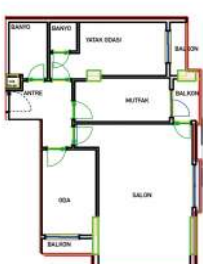

| | |
|---------------|------|
| Bag. Bol. No: | B-22 |
|---------------|------|

1+1 B BLOK 2.NORMAL KAT
 Satışa Esas Daire Brüt Alanı: 56,80

SALON+M : 27,40
 ODA : 11,10
 BANYO : 1,40
 BALKON : 1,90

| | |
|---------------|------|
| Bag. Bol. No: | B-07 |
|---------------|------|

SALON : 32,70 m²
 ODA : 20,00 m²
 MUTFAK : 10,00 m²
 BANYO : 3,00 m²
 ANTRE : 1,38 m²
 BALKON : 1,00 m²

Advert No:f-494589-884

NO: 101
NO: 101
B-20

NO: 101
NO: 101
B-20

NO: 101
NO: 101
B-09

NO: 101
NO: 101
B-41

NO: 101
NO: 101
A-7

NO: 101
NO: 101
B-4

NO: 101
NO: 101
B-9

NO: 101
NO: 101
B-18

NO: 101
NO: 101
B-20

NO: 101
NO: 101
B-54

NO: 101
NO: 101
A-7

NO: 101
NO: 101
B-77

NO: 101
NO: 101
A-14

NO: 101
NO: 101
B-05

NO: 101
NO: 101
A-18