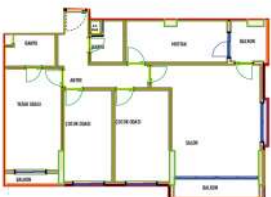

| | |
|---------------|------|
| Bag. Bol. No: | B-22 |
|---------------|------|

1+1 B BLOK 2.NORMAL KAT
 Satışa Esas Daire Brüt Alanı: 56,80

SALON+M : 27,40
 ODA : 11,10
 BANYO : 1,40
 BALKON : 1,90

| | |
|---------------|------|
| Bag. Bol. No: | B-07 |
|---------------|------|

NO: 101
NO: 101
A-7

NO: 101
NO: 101
B-4

NO: 101
NO: 101
B-9

NO: 101
NO: 101
B-18

NO: 101
NO: 101
B-20

NO: 101
NO: 101
B-54

NO: 101
NO: 101
A-7

NO: 101
NO: 101
B-77