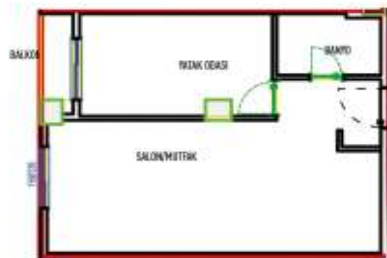

Bag. Böl. No:	B-22
1-1 B BLOK 2.NORMAL KAT	
Satışa Esas Daire Brüt Alanı: 56.80	
SALON+M.	27.40
ODA	11.12
BANYO	1.40
MUTFAK	1.40
BALCON	1.40
M² B-22	
B:	43.73 m²