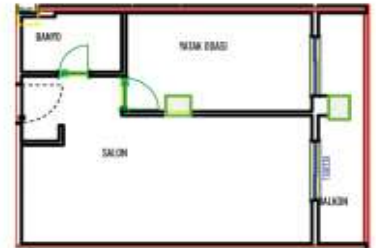

Bağ. Böl. No:	B-4
1+1	B BLOK 1.NORMAL KAT
Satışa Esas Daire Brüt Alanı: 62,65	

SALON	: 25,00 m²
YATAK ODASI	: 11,13 m²
MUTFAK	: 3,60 m²
BANYO	: 4,30 m²
BALKON	: 8,62 m²