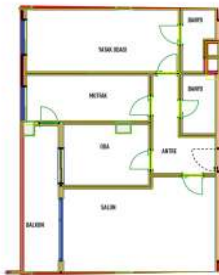

SALON : 30,90 m²
 ODA : 12,90 m²
 MUTFAK : 10,00 m²
 BANYO : 3,00 m²
 ANTRE : 1,38 m²
 BALKON : 1,00 m²

| | | |
|---------------|--------------------------------------|---------------------|
| Bag. Bol. No: | 2+1 | B BLOK 1.NORMAL KAT |
| B-5 | Satışa Esas Daire Brüt Alanı: 106,15 | |

SALON : 32,70 m²
 ODA : 20,00 m²
 MUTFAK : 10,00 m²
 BANYO : 3,00 m²
 ANTRE : 1,38 m²
 BALKON : 1,00 m²

Advert No:f-494589-884

NO: 101
NO: 101
B-20

NO: 101
NO: 101
B-20

NO: 101
NO: 101
B-09

NO: 101
NO: 101
B-41

NO: 101
NO: 101
A-7

NO: 101
NO: 101
B-4

NO: 101
NO: 101
B-9

NO: 101
NO: 101
B-18

NO: 101
NO: 101
B-20

NO: 101
NO: 101
B-54

NO: 101
NO: 101
A-7

NO: 101
NO: 101
B-77