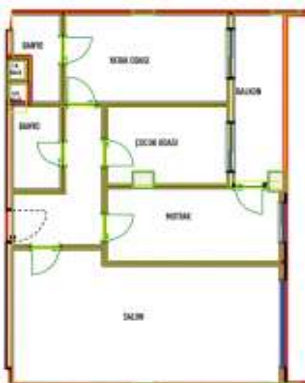

Bag. Bol. No:	B-07

2+1 B BLOK 11.NORMAL KAT
Satışa Esas Daire Brüt Alanı: 137,08