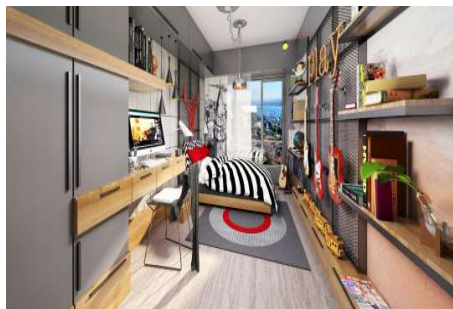

Advert No:f-494589-884

Advert No:f-494589-884

Advert No:f-494589-884

Bağ. Böl. No:	A-61
2+1	A BLOK 10.NORMAL KAT
Satışa Esas Daire Brüt Alanı: 107,05	

SALON	: 23,62 m ²
MUTFAK	: 10,00 m ²
ODA	: 9,28 m ²
ODA	: 16,74 m ²
ANTRE	: 7,08 m ²
BANYO	: 3,60 m ²
B.BANYO	: 3,10 m ²
BALKON	: 9,45 m ²