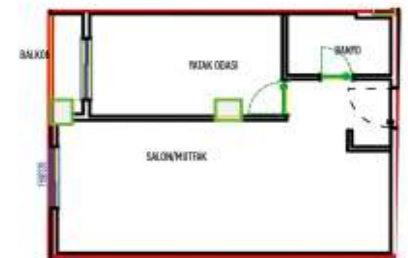

Bağ. Böl. No:	B-22
1+1	B BLOK 3.NORMAL KAT
Satışa Esas Daire Brüt Alanı: 56,80	

SALON	: 22,60 m²
ODA	: 11,13 m²
MUTFAK	: 3,60 m²
BANYO	: 3,60 m²
BALKON	: 5,87 m²