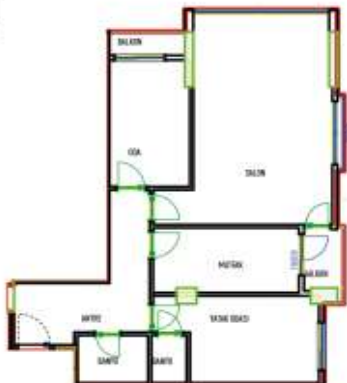

Bağ. Böl. No:	2+1	B BLOK 1.NORMAL KAT
B-12	Satışa Esas Daire Brüt Alanı : 103,65	

N: 82,87 m²
B: 107,05 m²