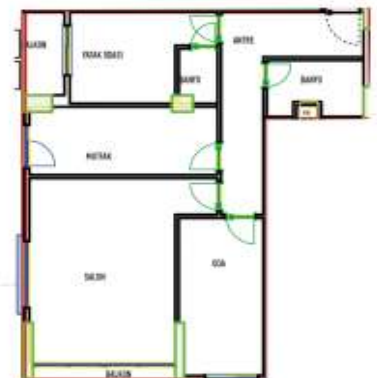

SALON : 32,70 m²
ODA : 20,00 m²
MUTFAK : 10,00 m²
BANYO : 3,00 m²
ANTRE : 1,38 m²
BALKON : 1,00 m²