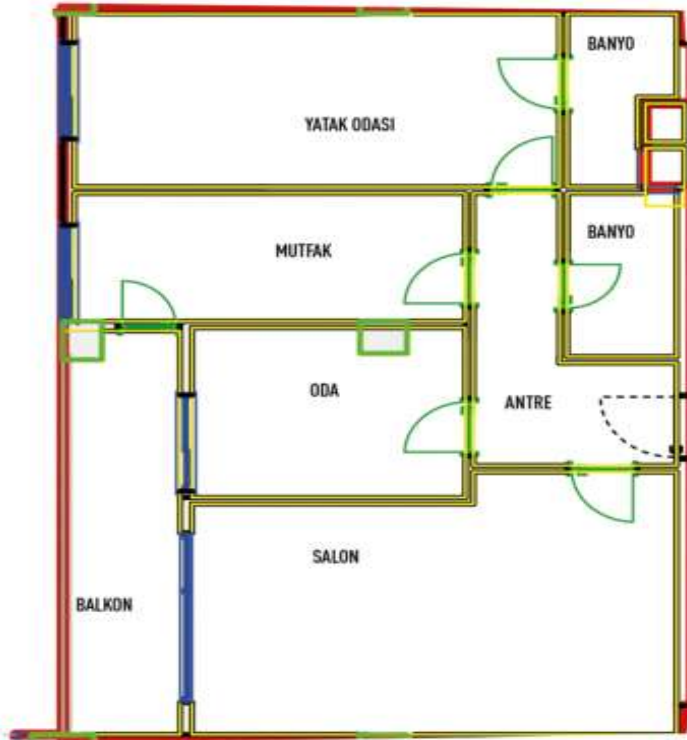

Advert No:f-494589-884

Bağ. Böl. No:	A-61
2+1	A BLOK 10.NORMAL KAT
Satışa Esas Daire Brüt Alanı: 107,05	

SALON	: 23,62 m²
MUTFAK	: 10,00 m²
ODA	: 9,28 m²
ODA	: 16,74 m²
ANTRE	: 7,08 m²
BANYO	: 3,60 m²
B.BANYO	: 3,10 m²
BALKON	: 9,45 m²

NO : A -61
N: 82,87 m²
B: 107,05 m²