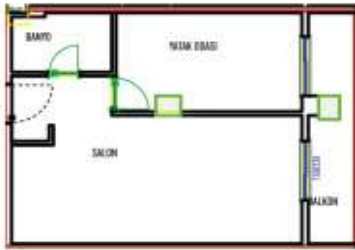

Bag. Böl. No:	B-4
1-1 B BLOK 1.NORMAL KAT	
Satışa Esas Daire Brüt Alanı: 62.65	
SALON+M.	25.00
YEMEK ODASI	11.12
BANYO	1.40
MUTFAK	4.78
BALCON	1.35
M² B-4	
B:	46.01