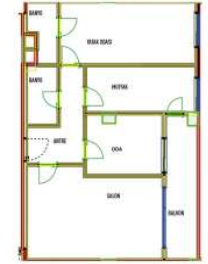

SALON : 30,90 m²
 ODA : 12,90 m²
 MUTFAK : 10,00 m²
 BANYO : 3,00 m²
 ANTRE : 1,38 m²
 BALKON : 1,00 m²

| | | |
|---------------|--------------------------------------|---------------------|
| Bag. Bol. No: | 2+1 | B BLOK 1.NORMAL KAT |
| B-5 | Satışa Esas Daire Brüt Alanı: 106,15 | |

SALON : 32,70 m²
 ODA : 20,00 m²
 MUTFAK : 10,00 m²
 BANYO : 3,00 m²
 ANTRE : 1,38 m²
 BALKON : 1,00 m²

Advert No:f-494589-884

NO: 101
NO: 101
B-20

NO: 101
NO: 101
B-20

NO: 101
NO: 101
B-09

NO: 101
NO: 101
B-41

NO: 101
NO: 101
A-7

NO: 101
NO: 101
B-4

NO: 101
NO: 101
B-9

NO: 101
NO: 101
B-18

NO: 101
NO: 101
B-20

NO: 101
NO: 101
B-54

NO: 101
NO: 101
A-7

NO: 101
NO: 101
B-77