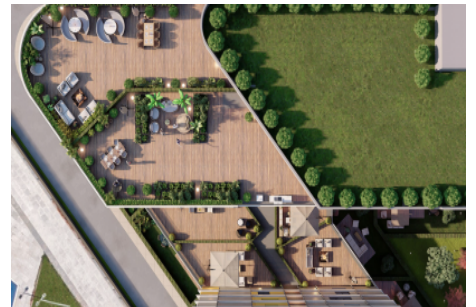

Advert No:f-494589-908