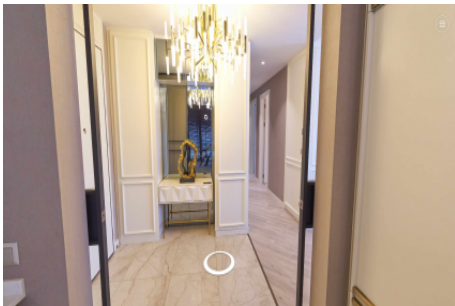

Advert No:f-494589-910

Advert No:f-494589-910

Advert No:f-494589-910

2+1 F

142,82 m² DETAY

1	Antre	8,37 m ²
2	Salon	29,88 m ²
3	Mutfak	11,65 m ²
4	Yatak Odası	11,65 m ²
5	Ebeveyn Yatak Odası	11,30 m ²
6	Giyinme Odası	4,10 m ²
7	Ebeveyn Banyo	3,88 m ²
8	Banyo	4,26 m ²
9	Çamaşır Odası	2,47 m ²
10	Hol	5,69 m ²
11	Balkon	6,01 m ²