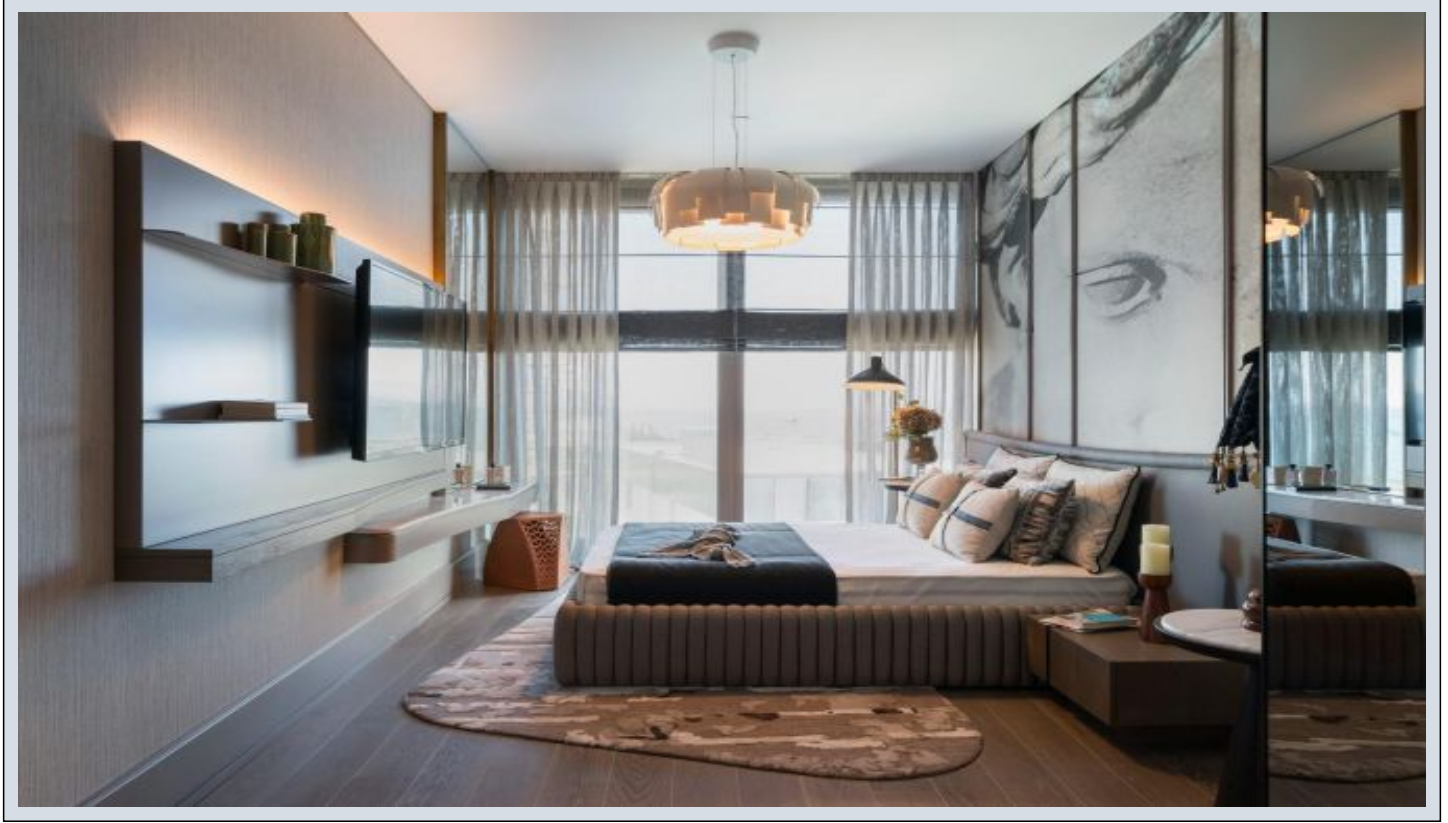

Yedi Mavi - 4.5+1 Istanbul / Bakırköy

Satılır - Mənzil 1,774,000 \$ | 259 m2 Istanbul / Bakırköy

- Otaqların Sayı : 4
Qonaq Otaqlarının Sayı : 2
Vanna Otaqlarının Sayı : 1
Obyektin Növü : Mənzil
Obyektin Vəziyyəti : Yeni
İstifadə Statusu : Boş
İsitmə : Mərkəzi İstilik Sistemi
İstilik Növü : Kondisioner