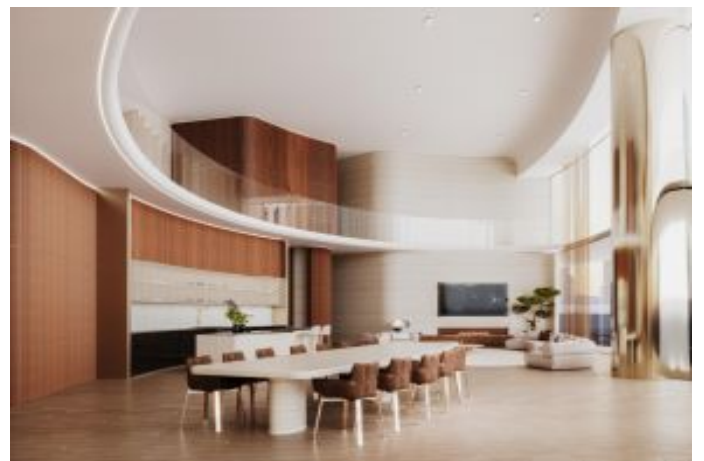

Advert No:f-494589-1011