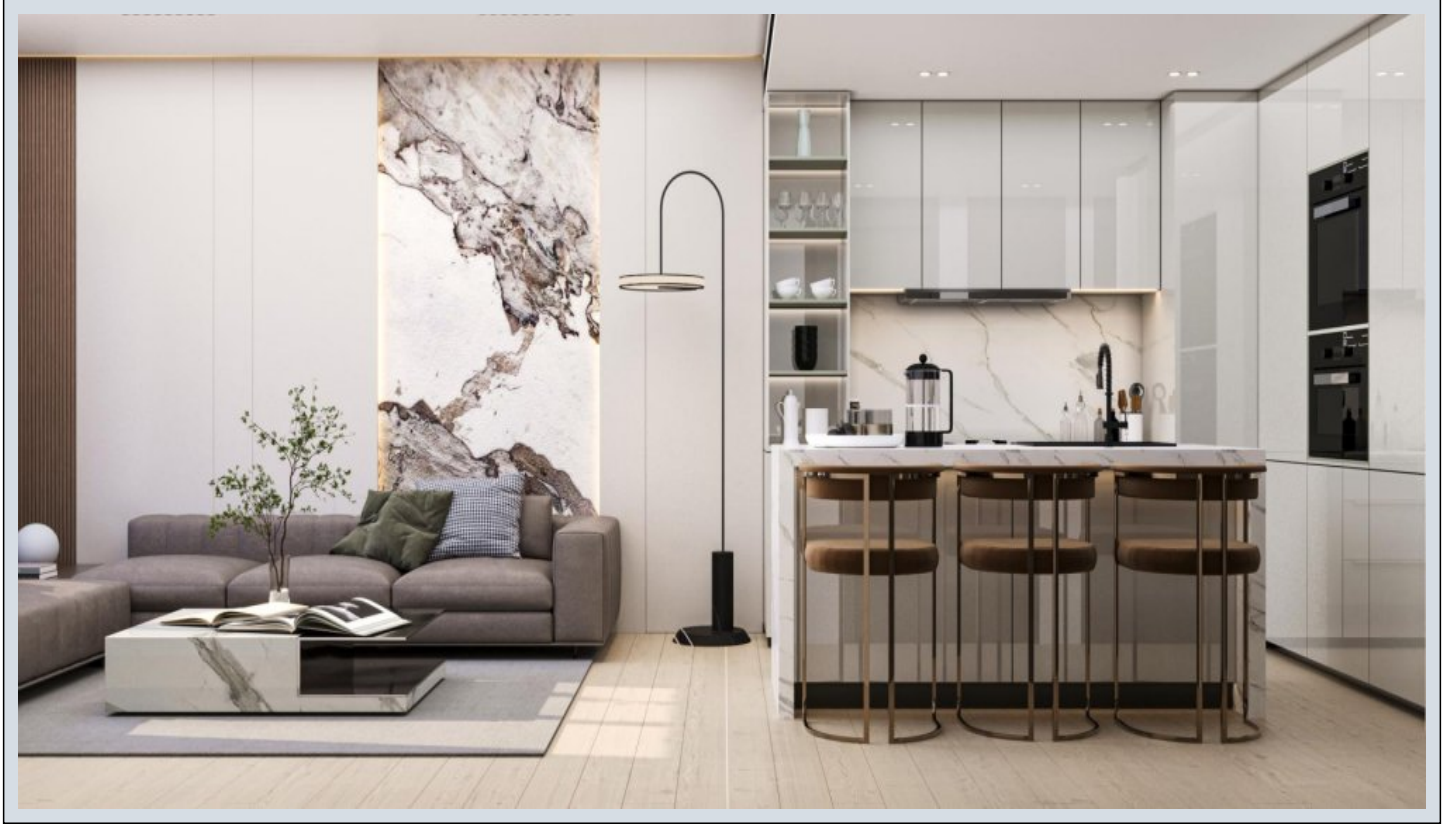

Dawn by Binghatti - Studio Dubai / Jumeirah Village Circle

Satılır - Mənzil 289,000 \$ | 42 m2 Dubai / Jumeirah Village Circle

Otaqların Sayı : 1
Vanna Otaqlarının Sayı : 1
Obyektin Növü : Studio - Mənzil
Obyektin Vəziyyəti : Yeni
İstifadə Statusu : Boş
İsitmə : Kondisioner
İstilik Növü : Elektrik