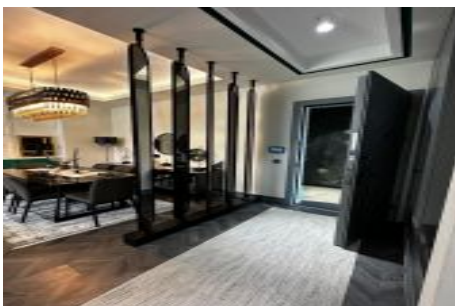

Büyükcəmece /

Büyükcəmece

34528 , İstanbul

Advert No:f-494589-1131

Advert No:f-494589-1131

Advert No:f-494589-1131

A - C BLOK  
D 72 - 73 - 82 - 83  
(4 + 1)

1 -Salon+Ant.	A:35.60 m <sup>2</sup>
2 -Mutfak	A: 11.50 m <sup>2</sup>
3 -WC	A: 2.00 m <sup>2</sup>
4 -Yatak Odası	A: 10.80 m <sup>2</sup>
5 -Balkon 1	A: 6.00 m <sup>2</sup>
6 -Balkon 2	A: 6.60 m <sup>2</sup>
7 -Hol	A: 2.90 m <sup>2</sup>
8 -Yatak Odası 2	A: 9.90 m <sup>2</sup>
9 -Çocuk Odası	A: 8.60 m <sup>2</sup>
10 -Ebv. Yatak Odası	A: 22.90 m <sup>2</sup>
11 -Ebv. Banyo	A: 4.60 m <sup>2</sup>
12 -Genel Banyo	A: 6.70 m <sup>2</sup>
13 -Teras	A: 23.00 m <sup>2</sup>