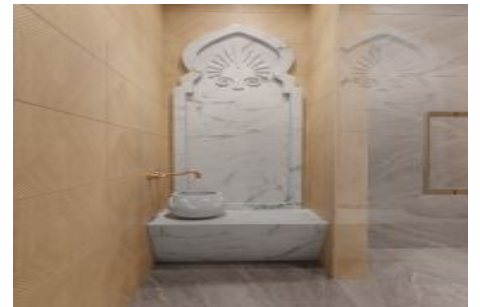

Büyükcəmece /

Büyükcəmece

34528 , İstanbul

Advert No:f-494589-1131

Advert No:f-494589-1131

Advert No:f-494589-1131

A - C BLOK  
D 72 - 73 - 82 - 83  
(4 + 1)

1 -Salon+Ant.	A:35.60 m <sup>2</sup>
2 -Mutfak	A: 11.50 m <sup>2</sup>
3 -WC	A: 2.00 m <sup>2</sup>
4 -Yatak Odası	A: 10.80 m <sup>2</sup>
5 -Balkon 1	A: 6.00 m <sup>2</sup>
6 -Balkon 2	A: 6.60 m <sup>2</sup>
7 -Hol	A: 2.90 m <sup>2</sup>
8 -Yatak Odası 2	A: 9.90 m <sup>2</sup>
9 -Çocuk Odası	A: 8.60 m <sup>2</sup>
10 -Ebv. Yatak Odası	A: 22.90 m <sup>2</sup>
11 -Ebv. Banyo	A: 4.60 m <sup>2</sup>
12 -Genel Banyo	A: 6.70 m <sup>2</sup>
13 -Teras	A: 23.00 m <sup>2</sup>