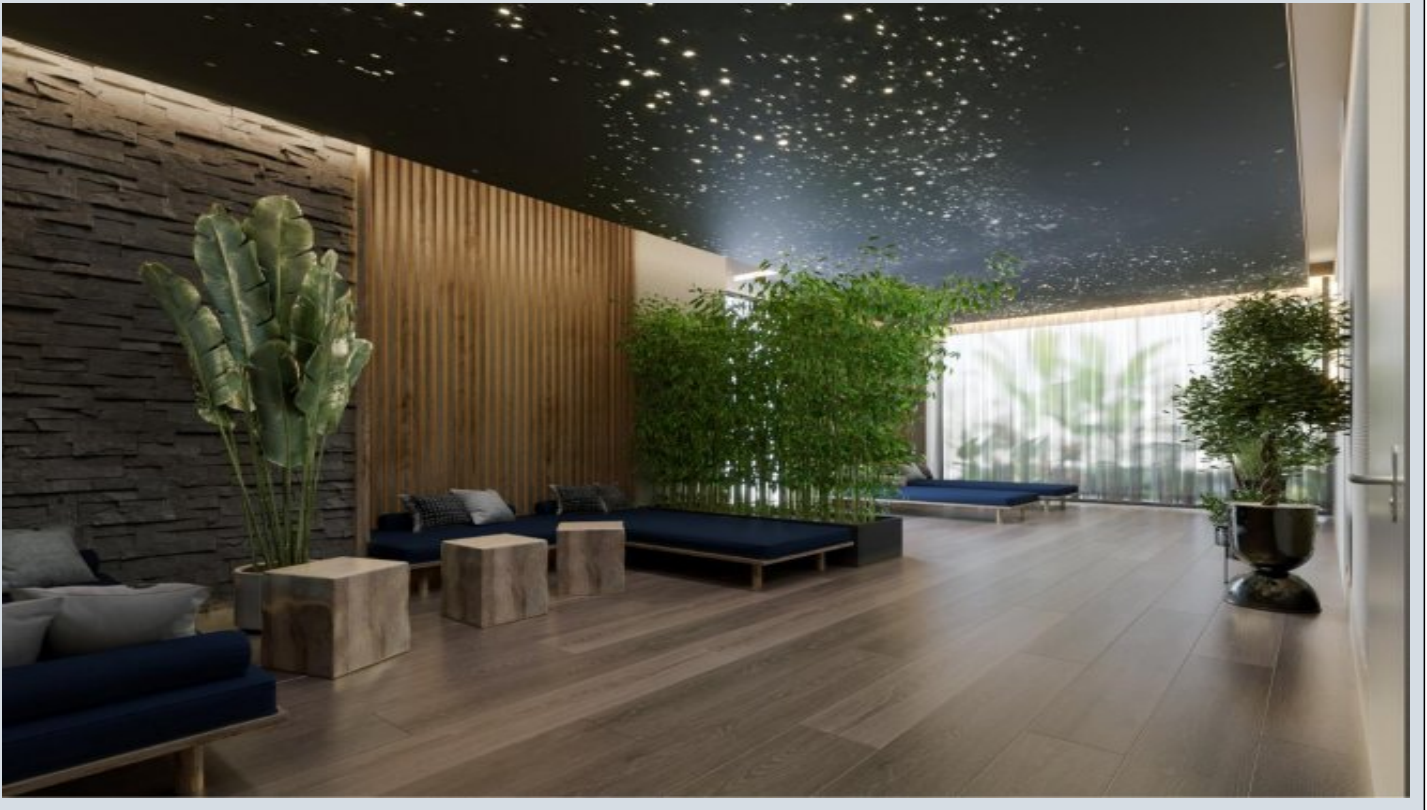

Avrasya Başakşehir 2 - 2+1 İstanbul / Başakşehir

Satılır - Mənzil 13,600,000 TL | 112 m2 İstanbul / Başakşehir

Otaqların Sayı : 2
Qonaq Otaqlarının Sayı : 1
Vanna Otaqlarının Sayı : 2
Obyektin Növü : Mənzil
Obyektin Vəziyyəti : Yeni
İstifadə Statusu : Boş

İsmail Can

Phone +90 542-811 80 80

Mobile Phone +90 542-811
80 80

REALTY GALAXY

Phone +90 542-811 80 80

Mobile Phone +90 533-382
39 79

Fax +90 212-855 74 75

Yavuz Sultan Selim Bulvarı

Büyükcükmece /

Büyükcükmece

34528 , İstanbul