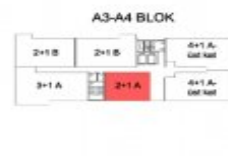

Advert No:f-494589-1174

2+1 A

GİRİŞ HÖLÜ	5.36 m²
SALON+MUTFAK	19.10 m²
YATAK ODASI	9.75 m²
E.YATAK ODASI	12.87 m²
BANYO	4.76 m²
HOL	4.67 m²
ÇAMAŞIR ODASI	1.90 m²
BALKON	3.80 m²

NET ALAN	58.42 m²
NET ALAN(balkon dahil)	62.22 m²
BROT ALAN	71.48 m²
SATILABİLİR ALAN	86.89 m²
DEPO	3.00 m²