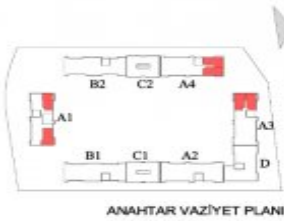

4+1 A-alt kat

GİRİŞ HOLLİ	13.32 m²
SALON	37.13 m²
MUTFAK	16.70 m²
YATAK ODASI	15.63 m²
BANYO	3.21 m²
WC	4.15 m²
HOL+MERDİVEN	11.53 m²
TERAS	31.50 m²
TOPL. NET ALAN 196.42 m²	
TOPL. BRÜT ALAN 227.76 m²	
TOPL. SATILABİLİR ALAN 276.86 m²	
TAHİSİLİ TERAS 31.50 m²	
DEPO 3.00 m²