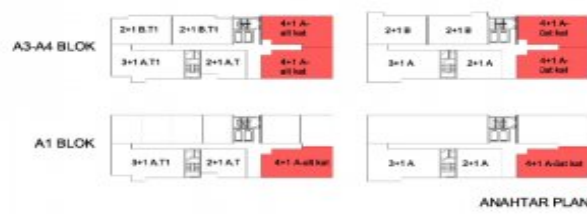

4+1 A-alt kat

GİRİŞ HOLLİ	13.32 m²
SALON	37.13 m²
MUTFAK	16.70 m²
YATAK ODASI	15.63 m²
BANYO	3.21 m²
WC	4.15 m²
HOL+MERDİVEN	11.53 m²
TERAS	31.50 m²
TOPL. NET ALAN 196.42 m²	
TOPL. BRÜT ALAN 227.76 m²	
TOPL. SATILABİLİR ALAN 276.86 m²	
TAHİSİLİ TERAS 31.50 m²	
DEPO 3.00 m²