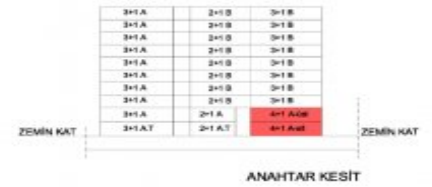

4+1 A-alt kat

GİRİŞ HOLLİ	13.32 m²
SALON	37.13 m²
MUTFAK	16.70 m²
YATAK ODASI	15.63 m²
BANYO	3.21 m²
WC	4.15 m²
HOL+MERDİVEN	11.53 m²
TERAS	31.50 m²
TOPL. NET ALAN 196.42 m²	
TOPL. BRÜT ALAN 227.76 m²	
TOPL. SATILABİLİR ALAN 276.86 m²	
TAHİSİLİ TERAS 31.50 m²	
DEPO 3.00 m²