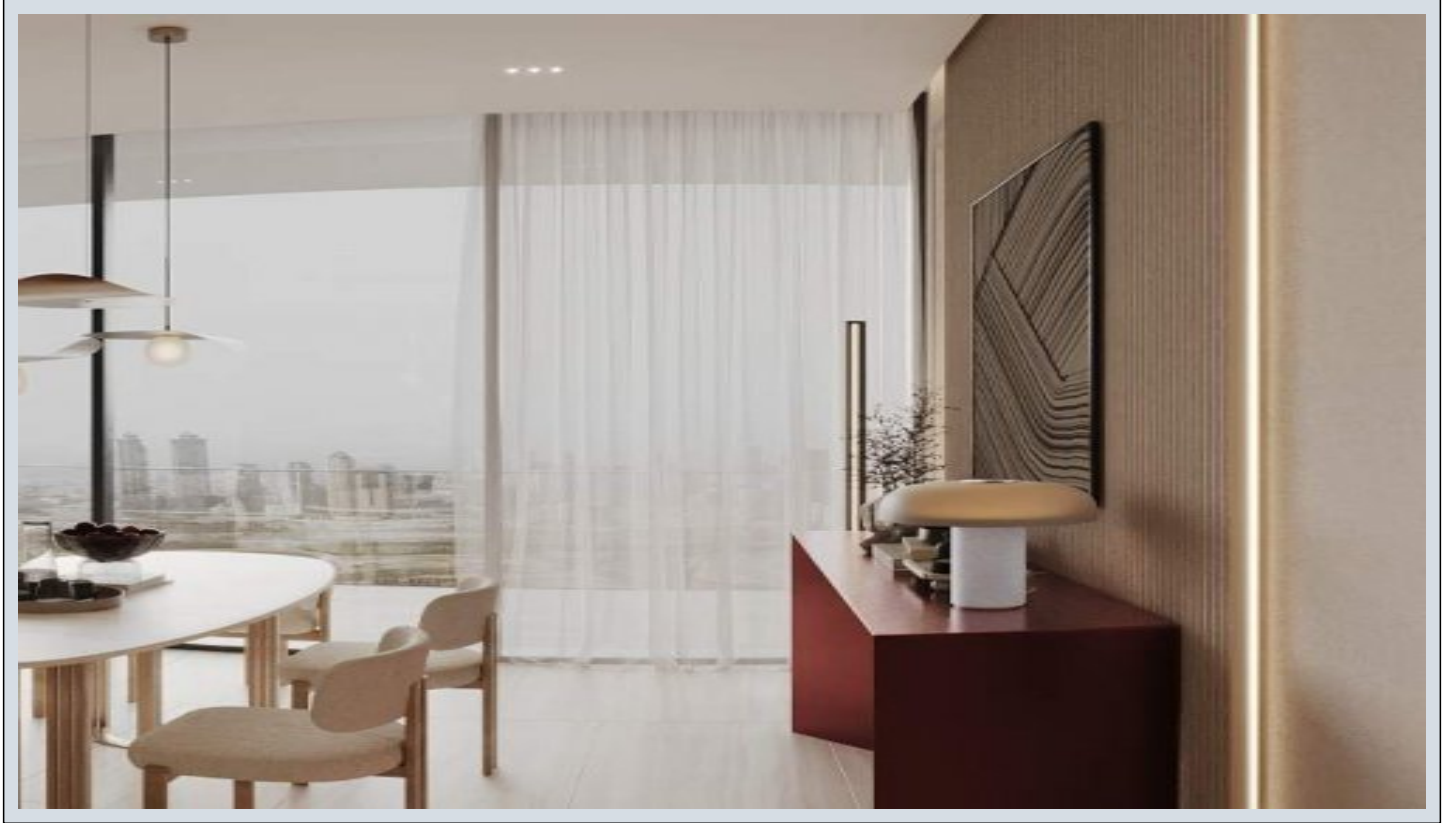

Ruby by Binghatti - Studio Dubai / Jumeirah Village Circle

Satılır - Mənzil 189,000 \$ | 34 m2 Dubai / Jumeirah Village Circle

Otaqların Sayı : 1
Vanna Otaqlarının Sayı : 1
Obyektin Növü : Studio - Mənzil
Obyektin Vəziyyəti : Yeni
İstifadə Statusu : Boş
İsitmə : Kondisioner