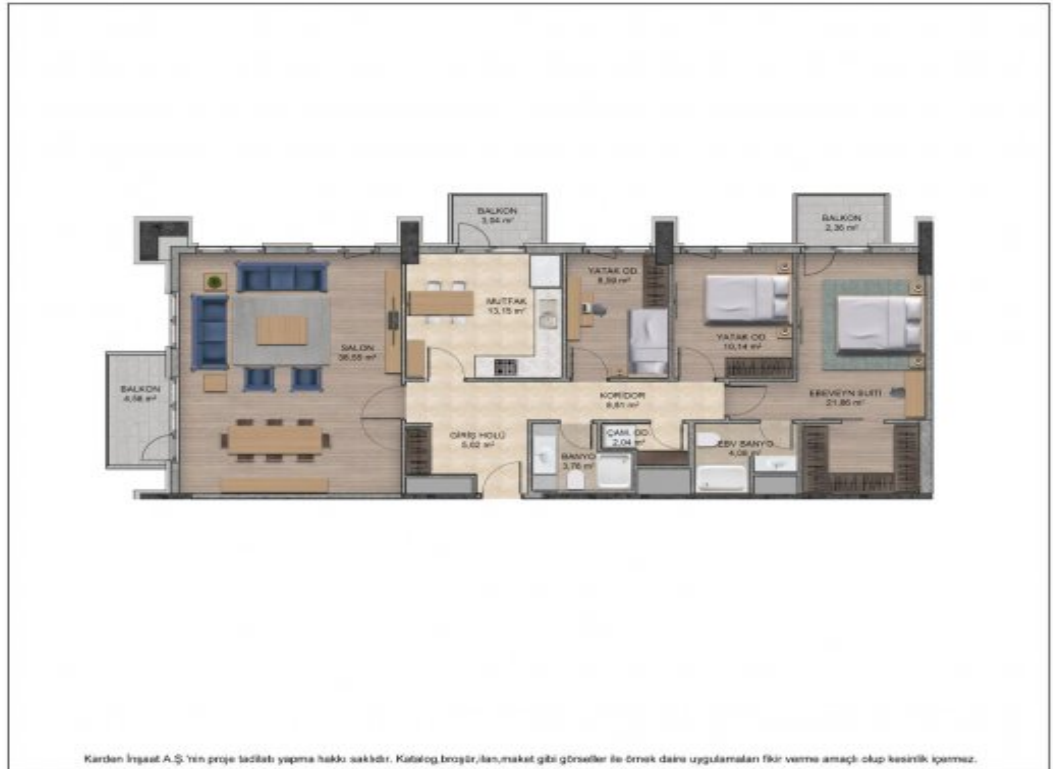

Advert No:f-494589-1248

KARDEN

DAİRE TİPİ **3+1** **A2**

Giriş Holü	5,02 m²
Salon	36,55 m²
Mutfak	13,15 m²
Genel Banyo	3,78 m²
Koridor	8,81 m²
Çamaşır Odası	2,04 m²
Yatak Odası	8,59 m²
Yatak Odası	10,14 m²
Ebeveyn Suiti	21,86 m²
Ebeveyn Banyo	4,08 m²
Balkon	4,58 m²
Balkon	3,04 m²
Balkon	2,36 m²

NET ALAN : **124,00 m²**

TAHSİSLİ DEPO : **5,00 m²**

GENEL BRÜT ALAN : **199,26 m²**