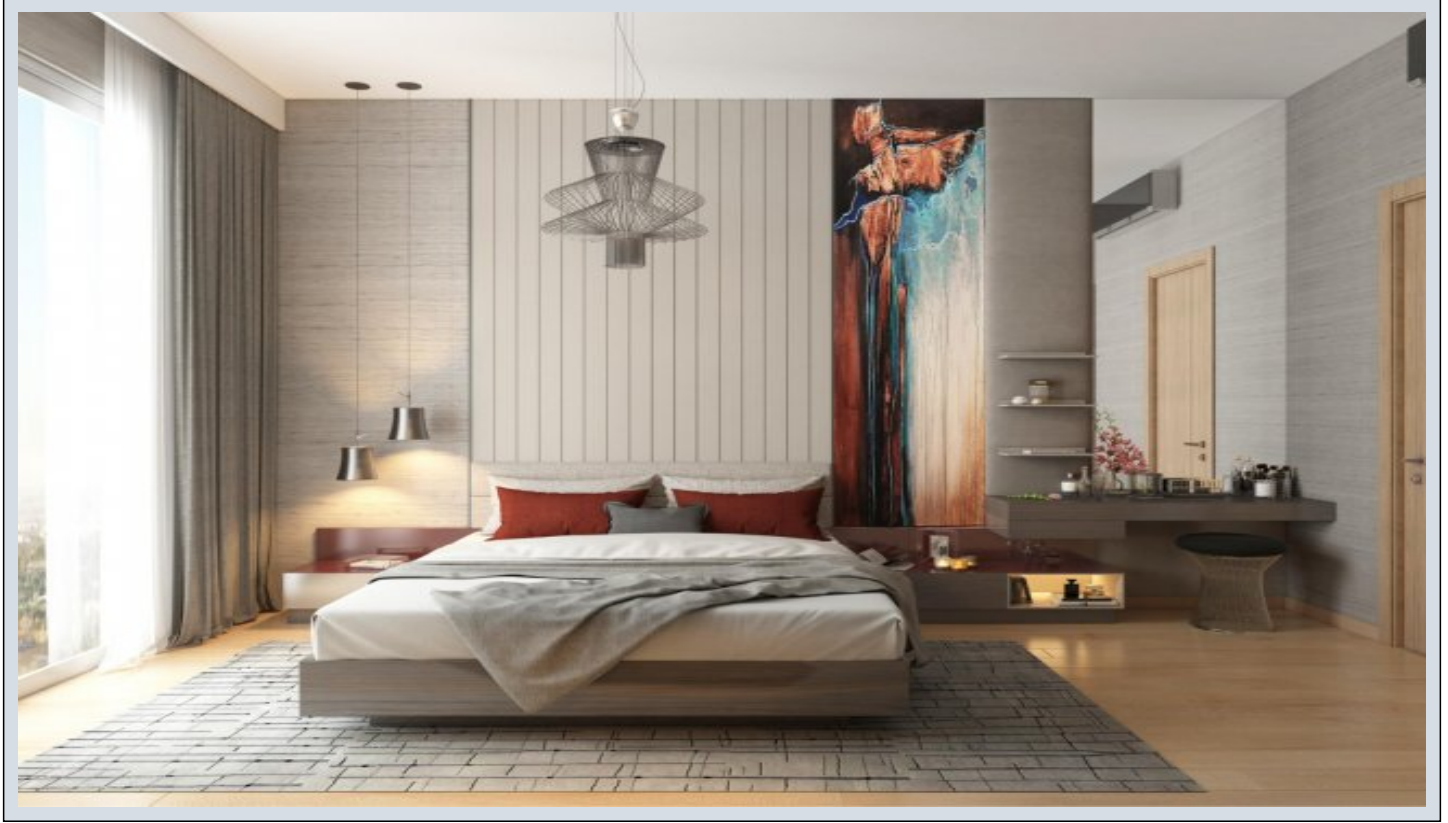

Self Istanbul - 4+1 Istanbul / Beylikdüzü

Satılır - Mənzil 380,000 \$ | 222 m2 Istanbul / Beylikdüzü

Otaqların Sayı : 4
Qonaq Otaqlarının Sayı : 1
Vanna Otaqlarının Sayı : 2
Obyektin Növü : Mənzil
Obyektin Vəziyyəti : Yeni
İstifadə Statusu : Boş
İsitmə : Mərkəzi İstilik Sistemi (Fərdi İstehlak Sayğacı ilə)