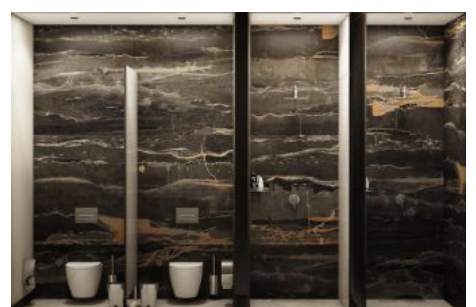

Advert No:f-494589-1249