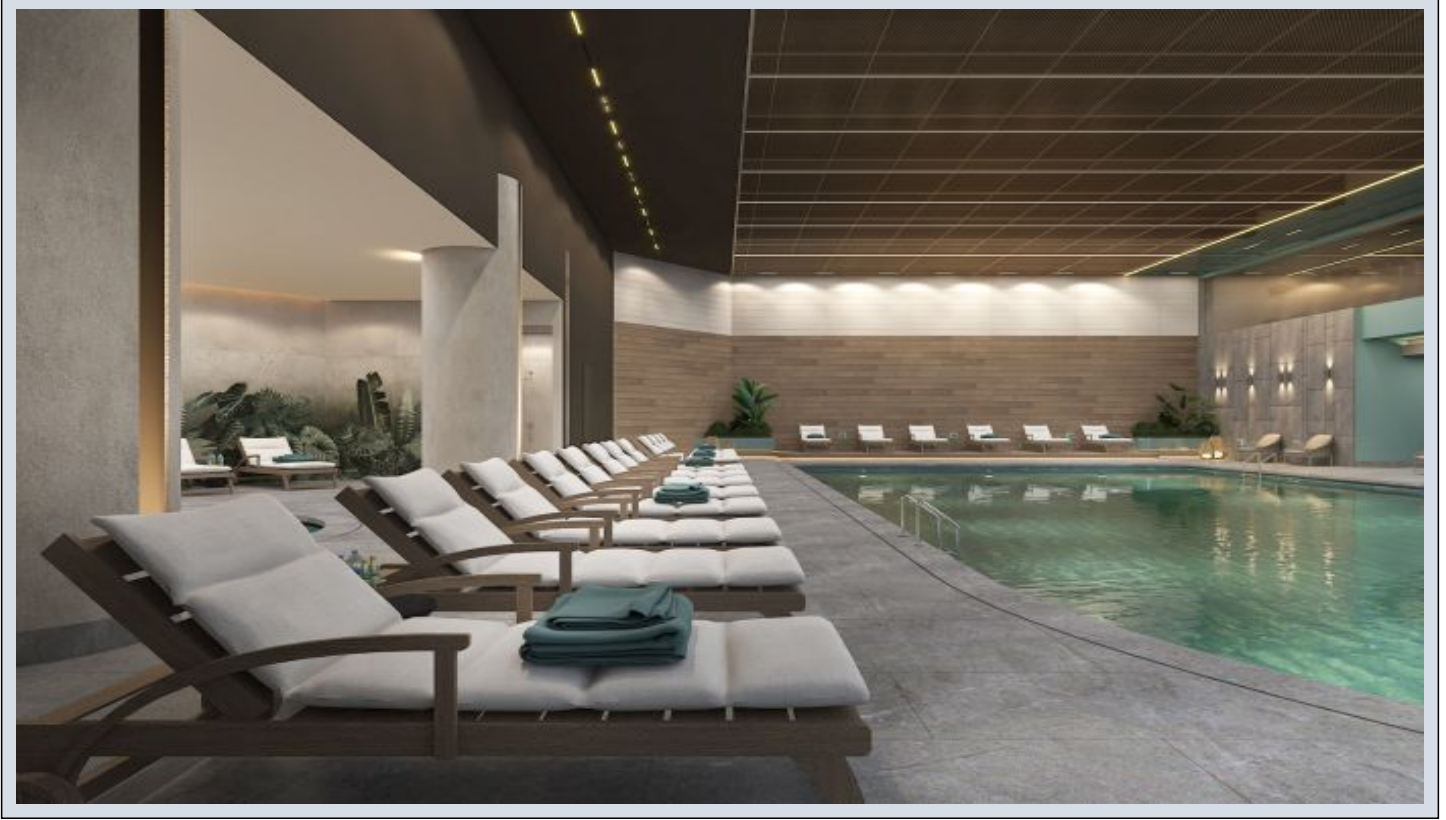

Next Level Kemer - 4.5+1 İstanbul / Eyüp

Satılır - Mənzil 58,595,000 TL | 229 m2 İstanbul / Eyüp

Otaqların Sayı : 4
Qonaq Otaqlarının Sayı : 2
Vanna Otaqlarının Sayı : 3
Obyektin Növü : Mənzil
Obyektin Vəziyyəti : Yeni
İstifadə Statusu : Boş