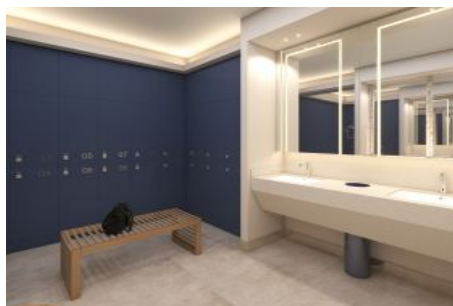

Büyükcəmece /

Büyükcəmece

34528 , İstanbul

Advert No:f-494589-1254

Advert No:f-494589-1254

**B BLOK / 1.KAT 2,5+1 (C1)**

**NO: 15**

2,5+1	NET
1. SALON	34,74 m <sup>2</sup>
2. ANTRE	8,46 m <sup>2</sup>
3. KORİDOR	5,26 m <sup>2</sup>
4. MUTFAK	13,81 m <sup>2</sup>
5. EBEVEYN YATAK ODASI	13,65 m <sup>2</sup>
6. GİYİME ODASI	3,86 m <sup>2</sup>
7. YATAK ODASI	12,12 m <sup>2</sup>
8. ÇALIŞMA ODASI	8,33 m <sup>2</sup>
9. EBEVEYN BANYO	3,25 m <sup>2</sup>
10. BANYO	3,63 m <sup>2</sup>
11. ÇAMAŞIR ODASI/DOLABI	0,82 m <sup>2</sup>
<b>KAPALI NET ALAN</b>	<b>107,93 m<sup>2</sup></b>
<b>BALKON</b>	<b>11,89 m<sup>2</sup></b>
<b>SATIŞA ESAS BRÜT ALAN</b>	<b>156,02 m<sup>2</sup></b>
<b>DEPO TAHSİS</b>	<b>5,97 m<sup>2</sup></b>
<b>BRÜT KULLANIM ALAN</b>	<b>161,99 m<sup>2</sup></b>