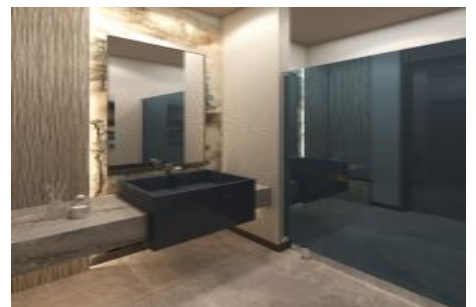

Büyükcəmece /

Büyükcəmece

34528 , İstanbul

Advert No:f-494589-1255

Advert No:f-494589-1255

**G BLOK / 4.KAT - ÇATI PİYESİ 5,5+1 (C)**

**NO: 47**

5,5+1	NET
1. SALON	46,17 m <sup>2</sup>
2. MUTFAK	17,51 m <sup>2</sup>
3. ANTRE 1	6,10 m <sup>2</sup>
4. WC	3,06 m <sup>2</sup>
5. MERDİVEN	5,43 m <sup>2</sup>
6. ANTRE 2	6,16 m <sup>2</sup>
7. KORİDÖR	10,24 m <sup>2</sup>
8. EBEVEYN YATAK ODASI	18,80 m <sup>2</sup>
9. GİYİME ODASI	5,51 m <sup>2</sup>
10. YATAK ODASI 1	11,75 m <sup>2</sup>
11. GİYİME ODASI	3,11 m <sup>2</sup>
12. YATAK ODASI 2	13,07 m <sup>2</sup>
13. YATAK ODASI 3	12,52 m <sup>2</sup>
14. YATAK ODASI 4	12,69 m <sup>2</sup>
15. YARDIMCI ODASI	5,99 m <sup>2</sup>
16. EBEVEYN BANYO	4,39 m <sup>2</sup>
17. YATAK ODASI 1 BANYO	4,89 m <sup>2</sup>
18. YARDIMCI ODASI BANYO	2,94 m <sup>2</sup>
19. BANYO	4,16 m <sup>2</sup>
20. ÇAMAŞIR ODASI/DOLABI	2,71 m <sup>2</sup>