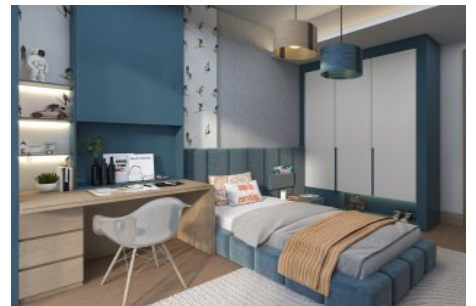

Büyükcəmece /

Büyükcəmece

34528 , İstanbul

Advert No:f-494589-1255

Advert No:f-494589-1255

**G BLOK / 4.KAT - ÇATI PİYESİ 5,5+1 (C)**

**NO: 47**

5,5+1	NET
1. SALON	46,17 m <sup>2</sup>
2. MUTFAK	17,51 m <sup>2</sup>
3. ANTRE 1	6,10 m <sup>2</sup>
4. WC	3,06 m <sup>2</sup>
5. MERDİVEN	5,43 m <sup>2</sup>
6. ANTRE 2	6,16 m <sup>2</sup>
7. KORİDÖR	10,24 m <sup>2</sup>
8. EBEVEYN YATAK ODASI	18,80 m <sup>2</sup>
9. GİYİME ODASI	5,51 m <sup>2</sup>
10. YATAK ODASI 1	11,75 m <sup>2</sup>
11. GİYİME ODASI	3,11 m <sup>2</sup>
12. YATAK ODASI 2	13,07 m <sup>2</sup>
13. YATAK ODASI 3	12,52 m <sup>2</sup>
14. YATAK ODASI 4	12,69 m <sup>2</sup>
15. YARDIMCI ODASI	5,99 m <sup>2</sup>
16. EBEVEYN BANYO	4,39 m <sup>2</sup>
17. YATAK ODASI 1 BANYO	4,89 m <sup>2</sup>
18. YARDIMCI ODASI BANYO	2,94 m <sup>2</sup>
19. BANYO	4,16 m <sup>2</sup>
20. ÇAMAŞIR ODASI/DOLABI	2,71 m <sup>2</sup>