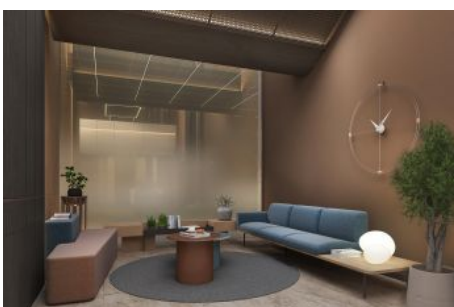

Büyükcəmece /

Büyükcəmece

34528 , İstanbul

Advert No:f-494589-1255

Advert No:f-494589-1255

**G BLOK / 4.KAT - ÇATI PİYESİ 5,5+1 (C)**

**NO: 47**

5,5+1	NET
1. SALON	46,17 m <sup>2</sup>
2. MUTFAK	17,51 m <sup>2</sup>
3. ANTRE 1	6,10 m <sup>2</sup>
4. WC	3,06 m <sup>2</sup>
5. MERDİVEN	5,43 m <sup>2</sup>
6. ANTRE 2	6,16 m <sup>2</sup>
7. KORİDÖR	10,24 m <sup>2</sup>
8. EBEVEYN YATAK ODASI	18,80 m <sup>2</sup>
9. GİYİME ODASI	5,51 m <sup>2</sup>
10. YATAK ODASI 1	11,75 m <sup>2</sup>
11. GİYİME ODASI	3,11 m <sup>2</sup>
12. YATAK ODASI 2	13,07 m <sup>2</sup>
13. YATAK ODASI 3	12,52 m <sup>2</sup>
14. YATAK ODASI 4	12,69 m <sup>2</sup>
15. YARDIMCI ODASI	5,99 m <sup>2</sup>
16. EBEVEYN BANYO	4,39 m <sup>2</sup>
17. YATAK ODASI 1 BANYO	4,89 m <sup>2</sup>
18. YARDIMCI ODASI BANYO	2,94 m <sup>2</sup>
19. BANYO	4,16 m <sup>2</sup>
20. ÇAMAŞIR ODASI/DOLABI	2,71 m <sup>2</sup>