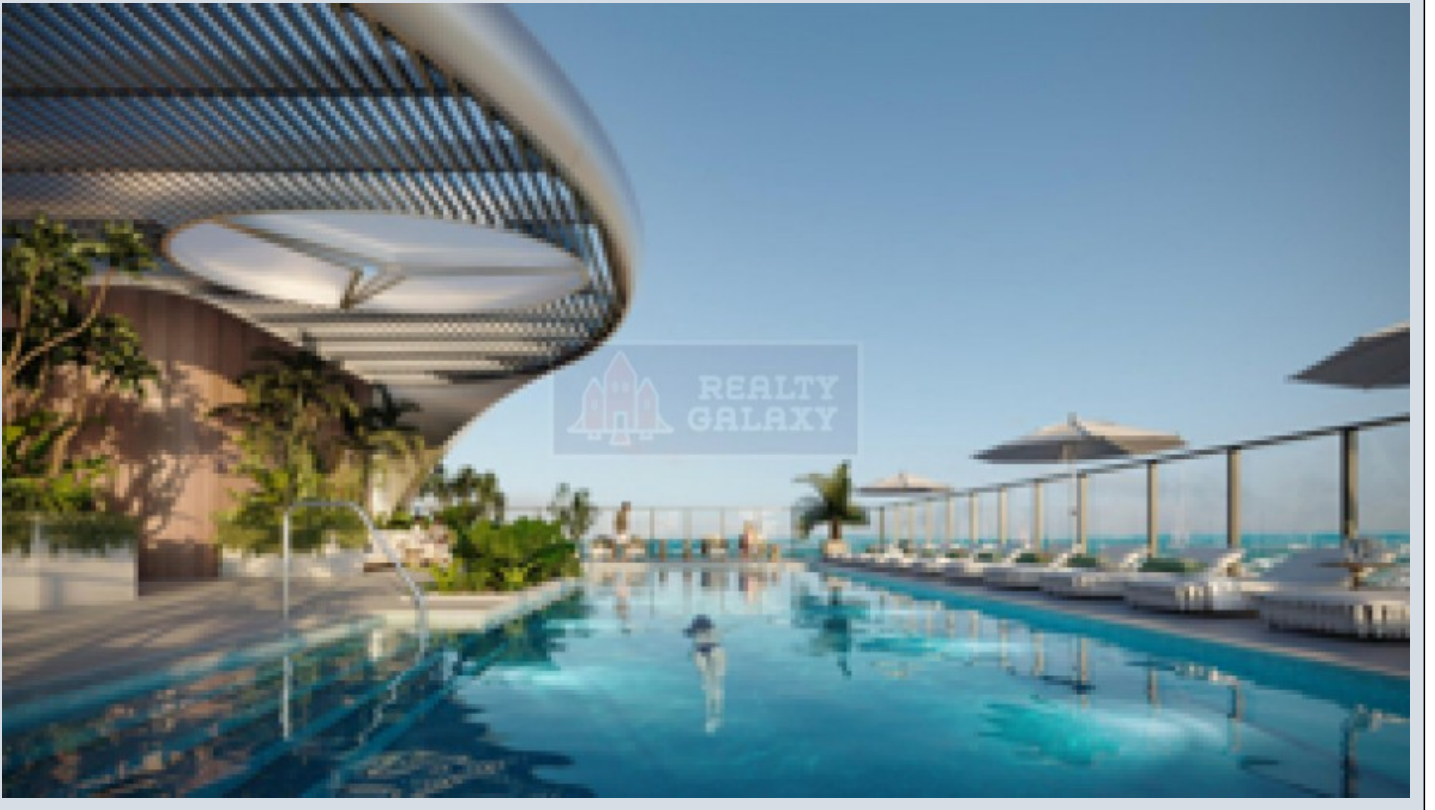

Mercedes-Benz Places - Mercedes-Benz Places Dubai / Meydan

Satılır - Mənzil 1 \$ | 165 m2 Dubai / Meydan

İsmail Can

Phone +90 542-811 80 80

Mobile Phone +90 542-811
80 80

REALTY GALAXY

Phone +90 542-811 80 80