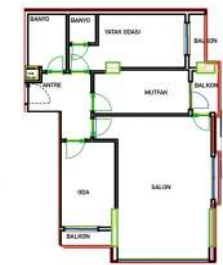

002.009
No: A-14
2+1 A BLOK 2 NORMAL KAT
Sesuai Ecas Daire Brüt Alan: 102,05

YERLEŞİM ALANI: 102,05 m²
YERLEŞİM ALANI: 102,05 m²
YERLEŞİM ALANI: 102,05 m²
YERLEŞİM ALANI: 102,05 m²