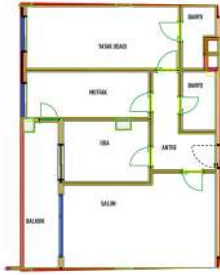

Advert No:f-494589-884

002.001
No: A-81
1+1 A BLOK 10 NORMAL KAT
Sesuai Ecas Daire Brüt Alan: 107,05

YERLEŞİM ALANI: 107,05 m²
YERLEŞİM ALANI: 107,05 m²
YERLEŞİM ALANI: 107,05 m²
YERLEŞİM ALANI: 107,05 m²