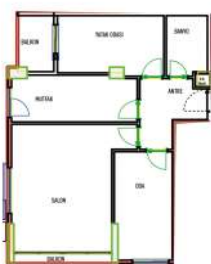

002.013
No: B-1
2+1 B BLOK 1 NORMAL KAT
Sesuai Ecas Daire Brüt Alan: 101,50

SALON: 24,50
MUTFAK: 11,10
BANYO: 1,00
YERKİTAH: 64,90

YERLEŞİM ALANI: 101,50 m²
YERLEŞİM ALANI: 101,50 m²
YERLEŞİM ALANI: 101,50 m²
YERLEŞİM ALANI: 101,50 m²