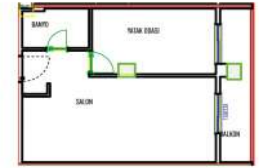

**002.002**  
No: A-78  
2+1 A BLOK 10 NORMAL KAT  
Sesuai Ecas Daire Brüt Alan: 124,07

YERLEŞİM ALANI: 124,07 m<sup>2</sup>  
YERLEŞİM ALANI: 124,07 m<sup>2</sup>  
YERLEŞİM ALANI: 124,07 m<sup>2</sup>  
YERLEŞİM ALANI: 124,07 m<sup>2</sup>

**002.003**  
No: B-4  
1+1 B BLOK 1 NORMAL KAT  
Sesuai Ecas Daire Brüt Alan: 62,65

SALON: 25,00  
MUTFAK: 11,10  
BANYO: 1,00  
YERKİTAH: 25,55

YERLEŞİM ALANI: 62,65 m<sup>2</sup>  
YERLEŞİM ALANI: 62,65 m<sup>2</sup>  
YERLEŞİM ALANI: 62,65 m<sup>2</sup>  
YERLEŞİM ALANI: 62,65 m<sup>2</sup>