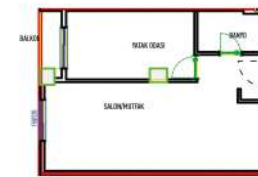

**002.004**  
No: B-13  
2+1 B BLOK 2 NORMAL KAT  
Sesuai Ecas Daire Brüt Alan: 103,65

YERLEŞİM ALANI: 103,65 m<sup>2</sup>  
YERLEŞİM ALANI: 103,65 m<sup>2</sup>  
YERLEŞİM ALANI: 103,65 m<sup>2</sup>  
YERLEŞİM ALANI: 103,65 m<sup>2</sup>

**002.005**  
No: B-22  
1+1 B BLOK 3 NORMAL KAT  
Sesuai Ecas Daire Brüt Alan: 56,80

SALON: 27,40  
MUTFAK: 11,10  
BANYO: 1,00  
YERKİTAH: 17,30

YERLEŞİM ALANI: 56,80 m<sup>2</sup>  
YERLEŞİM ALANI: 56,80 m<sup>2</sup>  
YERLEŞİM ALANI: 56,80 m<sup>2</sup>  
YERLEŞİM ALANI: 56,80 m<sup>2</sup>