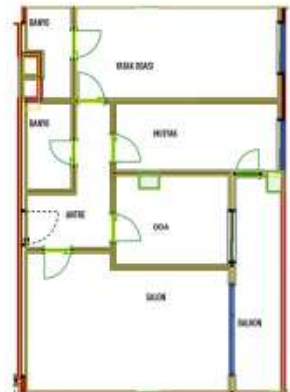

Bag. Böl. No: B-40 B BLOK 11.NORMAL KAT
B-40 Satışa Esas Daire Brüt Alanı : 107.05

SALON : 29.00 m²
MUTFAK : 11.24 m²
ODA : 8.40 m²
ODA : 12.60 m²
ANITRE : 1.98 m²
BANYO : 3.60 m²
T.BANIO : 1.10 m²
BALKON : 7.60 m²