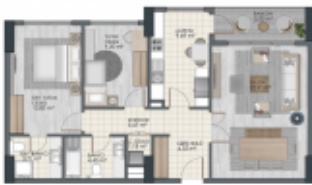

2. Etap
B Blok
Daire Tip-2

2+1

Net Alan: 74,76 m²

Açık B. Net Alan: 5,23 m²

Satılabilir Alan: 117,16 m²