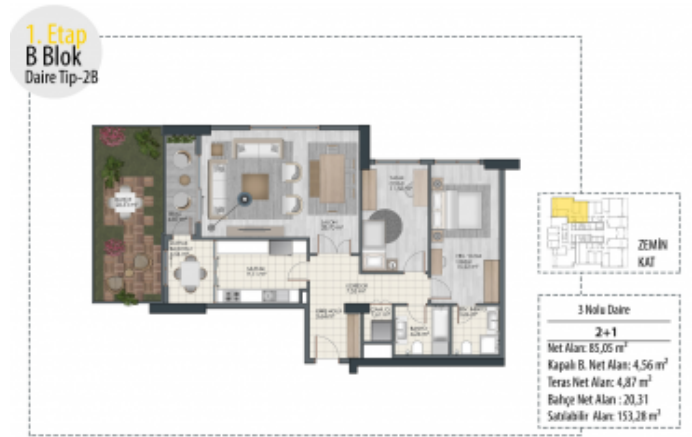

Advert No:f-494589-907

Advert No:f-494589-907

2. Etap
A Blok
Daire Tip-2

13,24,35,46,57,68,79,90, 101
Nolu Daireler

2+1

Net Alan: 78,40 m²

Kapalı B. Net Alan: 4,12 m²

Açık B. Net Alan: 6,52 m²

Satılabilir Alan: 130,38 m²

1. Etap
B Blok
Daire Tip-28

3 Nolu Daire

2+1

Net Alan: 85,05 m²

Kapalı B. Net Alan: 4,56 m²

Teras Net Alan: 4,87 m²

Bahçe Net Alan: 20,31 m²