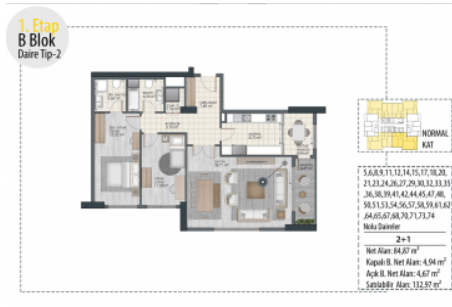

Advert No:f-494589-907

Advert No:f-494589-907

2. Etap
A Blok
Daire Tip-2

13,24,35,46,57,68,79,90, 101
Nolu Daireler

2+1

Net Alan: 78,40 m²

Kapalı B. Net Alan: 4,12 m²

Açık B. Net Alan: 6,52 m²

Satılabilir Alan: 130,38 m²

1. Etap
B Blok
Daire Tip-28

3 Nolu Daire

2+1

Net Alan: 85,05 m²

Kapalı B. Net Alan: 4,56 m²

Teras Net Alan: 4,87 m²

Bahçe Net Alan: 20,31 m²