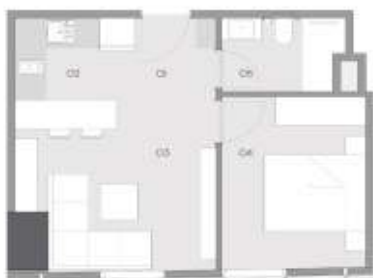

LEO
RESIDENCES

1+1 B

O1 GİRSİS HOLLÜ :	3,48 m ²
O2 MÜTFAK :	4,80 m ²
O3 SALON :	13,36 m ²
O4 YATAK ODASI :	4,28 m ²
O5 WC :	4,28 m ²
DAİRE ALANI :	30,40 m²
SATIŞA ESAS ALAN :	38,82 m²

1+1 D

1+1 E

LEO
RESIDENCES

1+1 D

O1 GİRSİS HOLLÜ :	3,48 m ²
O2 MÜTFAK :	4,80 m ²
O3 SALON :	13,36 m ²
O4 YATAK ODASI :	4,28 m ²
O5 WC :	4,28 m ²
DAİRE ALANI :	30,40 m²
SATIŞA ESAS ALAN :	38,82 m²

LEO
RESIDENCES

1+1 C

O1 GİRSİS HOLLÜ :	3,48 m ²
O2 MÜTFAK :	5,97 m ²
O3 SALON :	11,59 m ²
O4 YATAK ODASI :	13,57 m ²
O5 WC :	4,48 m ²
DAİRE ALANI :	39,12 m²
SATIŞA ESAS ALAN :	57,36 m²

LEO
RESIDENCES

1+1 F

O1 GİRSİS HOLLÜ :	3,48 m ²
O2 MÜTFAK :	5,97 m ²
O3 SALON :	11,59 m ²
O4 YATAK ODASI :	13,57 m ²
O5 WC :	4,48 m ²
DAİRE ALANI :	39,12 m²
SATIŞA ESAS ALAN :	57,36 m²

LEO
RESIDENCES

1+1 G