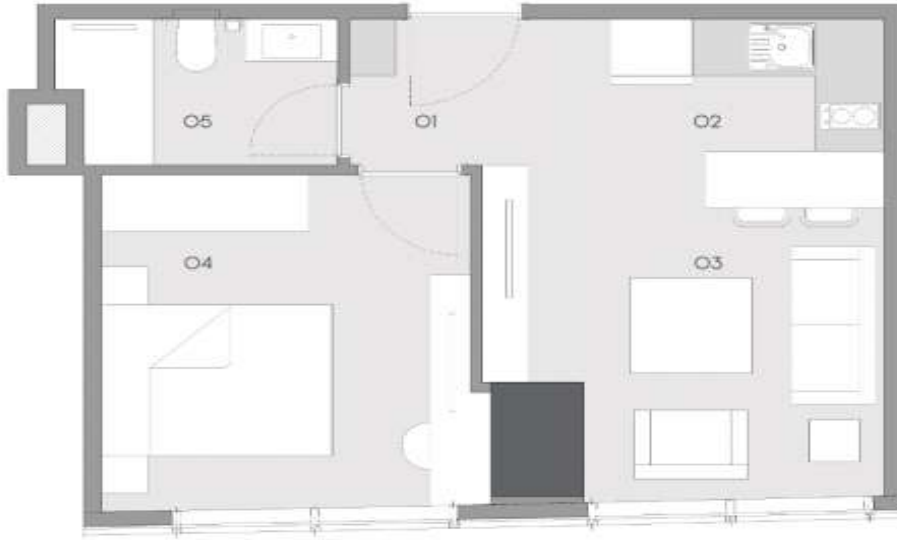

Advert No:f-494589-909

Advert No:f-494589-909

Advert No:f-494589-909

LEO
RESIDENCES

1+1 C*

O1 GİRSİS HOLLÜ :	3,48 m ²
O2 MÜTFAK :	5,97 m ²
O3 SALON :	11,59 m ²
O4 YATAK ODASI :	13,57 m ²
O5 WC :	4,48 m ²
DAİRE ALANI :	39,12 m²
SATIŞA ESAS ALAN :	57,36 m²