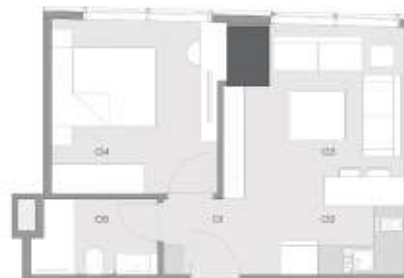

1+1 D

O1 GİRSİS HOLLÜ :	3,48 m ²
O2 MÜTFAK :	4,80 m ²
O3 SALON :	13,36 m ²
O4 YATAK ODASI :	4,28 m ²
O5 WC :	4,28 m ²
DAİRE ALANI :	30,40 m²
SATIŞA ESAS ALAN :	38,82 m²

LEO
RESIDENCES

1+1 C

O1 GİRSİS HOLLÜ :	3,48 m ²
O2 MÜTFAK :	5,97 m ²
O3 SALON :	11,59 m ²
O4 YATAK ODASI :	13,57 m ²
O5 WC :	4,48 m ²
DAİRE ALANI :	39,12 m²
SATIŞA ESAS ALAN :	57,36 m²

LEO
RESIDENCES

1+1 F

O1 GİRSİS HOLLÜ :	3,48 m ²
O2 MÜTFAK :	5,97 m ²
O3 SALON :	11,59 m ²
O4 YATAK ODASI :	13,57 m ²
O5 WC :	4,48 m ²
DAİRE ALANI :	39,12 m²
SATIŞA ESAS ALAN :	57,36 m²

LEO
RESIDENCES

1+1 G