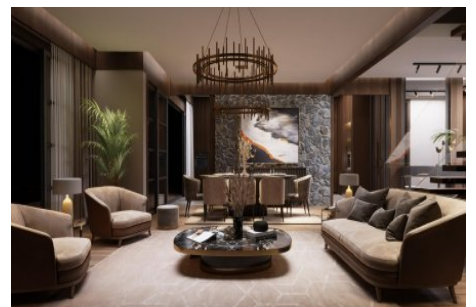

Büyükkçekmece /

Büyükkçekmece

34528 , İstanbul

Advert No:f-494589-1199

Advert No:f-494589-1199

5+1

A BLOK

| | | |
|----|------------------------|------------------------|
| 1 | SALON LIVING ROOM | : 48.00 m ² |
| 2 | YATAK ODASI BEDROOM | : 15.90 m ² |
| 3 | EBV. BANYO BATHROOM | : 3.90 m ² |
| 4 | ANTRE ENTRANCE | : 8.50 m ² |
| 5 | VESTİİYER | : 7.50 m ² |
| 6 | KİLER | : 2.60 m ² |
| 7 | WC | : 3.70 m ² |
| 8 | MUTFAK KITCHEN | : 24.00 m ² |
| 9 | TERAS TERRACE | : 29.70 m ² |
| 10 | HAVUZ POOL | : 55.00 m ² |
| 11 | OTOPARK CAR PARK | : 26.50 m ² |