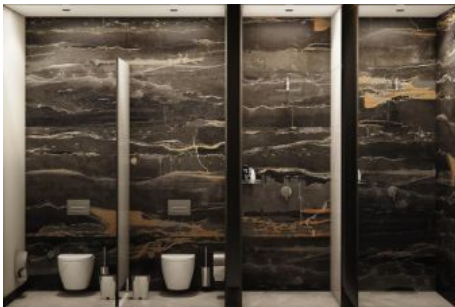

Advert No:f-494589-1247