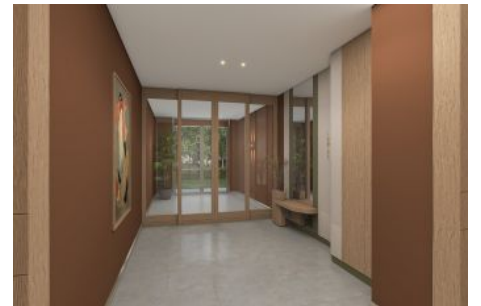

Büyükkçekmece /

Büyükkçekmece

34528 , Istanbul

Advert No:f-494589-1250

Advert No:f-494589-1250

G BLOK / 2.KAT 1+1

NO: 29

1+1	NET
1. SALON+MUTFAK	25,72 m ²
2. ANTRE	2,69 m ²
3. YATAK ODASI	13,31 m ²
4. GİYİME ODASI	4,68 m ²
5. BANYO	3,33 m ²
6. WC	2,04 m ²
7. ÇAMAŞIR ODASI/DOLABI	1,28 m ²