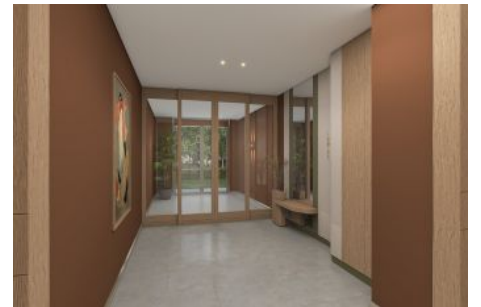

Advert No:f-494589-1250

**G BLOK / 2.KAT 1+1**

**NO: 29**

1+1	NET
1. SALON+MUTFAK	25,72 m <sup>2</sup>
2. ANTRE	2,69 m <sup>2</sup>
3. YATAK ODASI	13,31 m <sup>2</sup>
4. GİYİME ODASI	4,68 m <sup>2</sup>
5. BANYO	3,33 m <sup>2</sup>
6. WC	2,04 m <sup>2</sup>
7. ÇAMAŞIR ODASI/DOLABI	1,28 m <sup>2</sup>
<b>KAPALI NET ALAN</b>	<b>53,05 m<sup>2</sup></b>
<b>BALKON</b>	<b>4,80 m<sup>2</sup></b>
<b>SATIŞA ESAS BRÜT ALAN</b>	<b>80,43 m<sup>2</sup></b>
<b>DEPO TAHSİS</b>	<b>5,21 m<sup>2</sup></b>
<b>BRÜT KULLANIM ALAN</b>	<b>85,64 m<sup>2</sup></b>