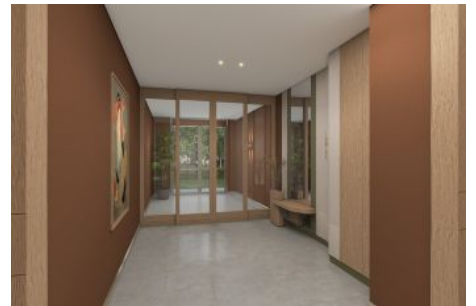

Advert No:f-494589-1253