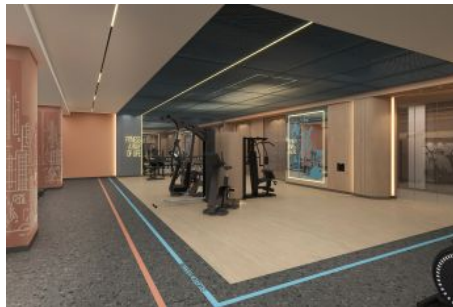

Advert No:f-494589-1255