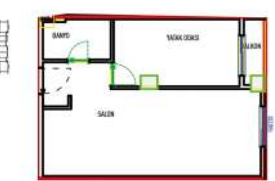

NO. 89
NO. 8-27
2+1 BLOK 12 NORMAL KAT
Satış Evi Daire Brüt Alan: 126,90