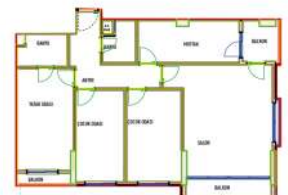

Fig. No. B-5
2-1 B BLOK 11 NORMAL KAT
Sahaan Esas Daire Brüt Alan: 124,90