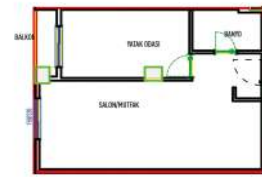

NO. 82
NO. 8-22
1+1 BLOK 3 NORMAL KAT
Satış Evi Daire Brüt Alan: 56,80

SALON+M: 27,40
M: 11,10
MÜHÜR: 1,40
BANYO: 1,90

NO: 8-22
H: 48,77 m