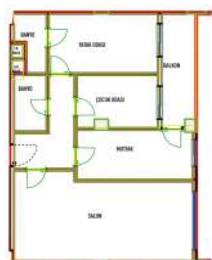

NO. 84
NO. 8-24
2+1 BLOK 11 NORMAL KAT
Satış Evi Daire Brüt Alan: 127,00