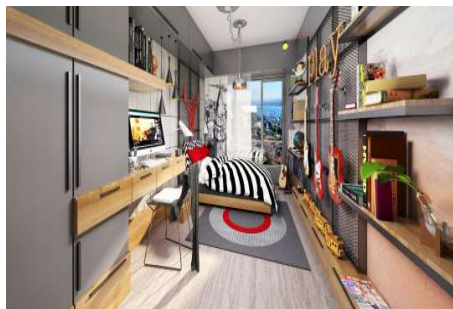

Advert No:f-494589-884