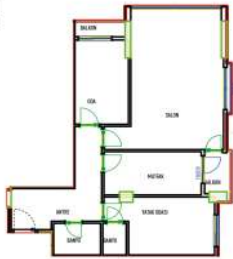

Advert No:f-494589-884

NO. 81
NO. 8-12
2+1 BLOK 1 NORMAL KAT
Satış Evi Daire Brüt Alan: 133,65