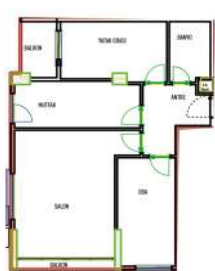

NO. 89
NO. 8-27
2+1 BLOK 12 NORMAL KAT
Satış Evi Daire Brüt Alan: 126,90