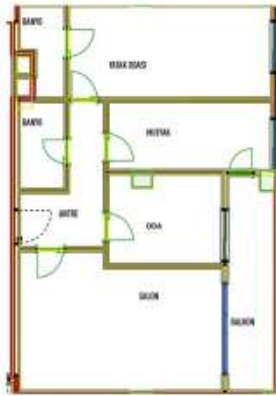

Bag. Böl. No: B-47	2+1	B BLOK 3.NORMAL KAT
Satışa Esas Daire Brüt Alanı : 107,05