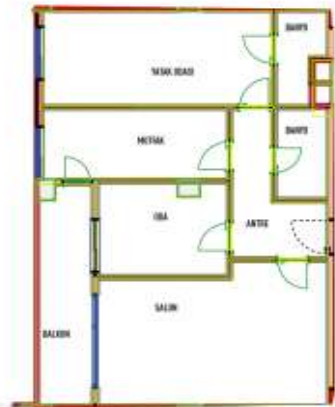

Bag. Böl. No: A-41	2+1	A BLOK 1.NORMAL KAT
Satışa Esas Daire Brüt Alanı : 107,05