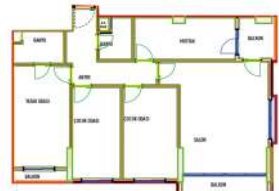

NO. 94
NO. 8-54
2+1 BLOK 1 NORMAL KAT
Satış Evi Daire Brüt Alan: 124,90