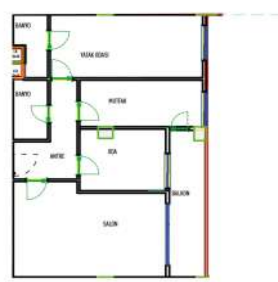

NO. 87
NO. 8-26
2+1 BLOK 11 NORMAL KAT
Satış Evi Daire Brüt Alan: 124,90