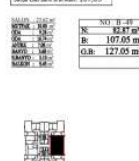

Fig. No. B-5
2-1 B BLOK 11 NORMAL KAT
Sahaan Esas Daire Brüt Alan: 124,90