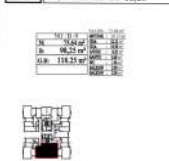

Fig. No. B-5
2-1 B BLOK 11 NORMAL KAT
Sahaan Esas Daire Brüt Alan: 124,90