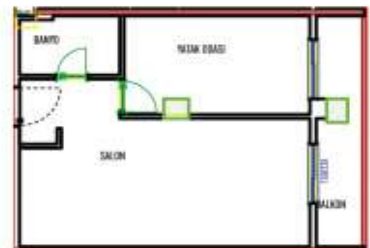

Bag. Böl. No: B-4	1+1	B BLOK 1.NORMAL KAT
Satışa Esas Daire Brüt Alanı : 62,55		

SALON	15,00 m²	NO: B-4 N: 48,00 m² B: 62,55 m²
MUTFAK	3,11 m²	
BANYO	1,10 m²	
MUTFAK	4,34 m²